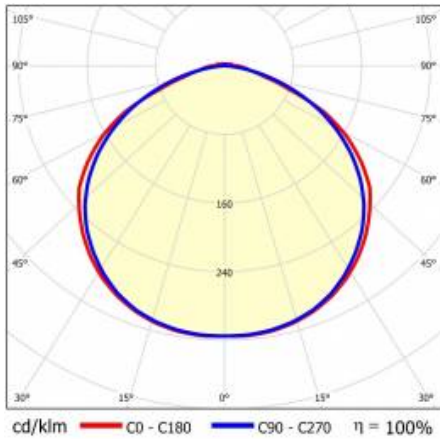

LINEA S LED 1172MM 12700LM 840 IP54 120D (71W)

PODROBNÁ PRODUKTOVÁ KARTA

TABULKA TECHNICKÝCH PARAMETRŮ

Index:	591396	Materiál karoserie:	ocelový plech s povlakem
EAN:	5905963591396	Barva těla:	RAL9010
Zdroj světla:	LED	Rozměry (V/Š/H/V) [mm]:	1172/67/50
Jmenovitý výkon svítidla [W]:	71	Odolnost proti nárazu:	IK03
Jmenovité napájecí napětí [V]:	220-240	Stupeň těsnosti:	IP54
Frekvence [Hz]:	50-60	Montážní verze:	přisazené, závěsné
Světelný tok svítidla [lm]:	12700	Provozní teplota [°C]:	od -25 do +35
Světelná účinnost svítidla [lm/W]:	179	Čistá hmotnost [kg]:	1.500
Typ vyzařování:	symetrický	Typ kategorie:	systemy
Energetická třída:	A	Kategorie použití:	przemysłowe
Třída ochrany:	I	Rozsah napětí AC [V]:	198-264
Teplota barvy [K]:	4000	Rozsah napětí DC[V]:	176-280
Index podání barev (Ra):	>80	Záruka [roky]:	5
SDCM:	≤ 3	Certifikát CE:	48/2024
Úhel osvětlení [°]:	120	Manuál:	Download PDF
Materiál difuzoru:	PC	Životnost LED L70B50 [h]:	196000
Typ difuzoru:	průhledný	Fotobiologická bezpečnost:	riziková skupina 1 (nízké riziko)
Barva difuzoru:	průhledný		

SVĚTELNÁ KŘIVKA