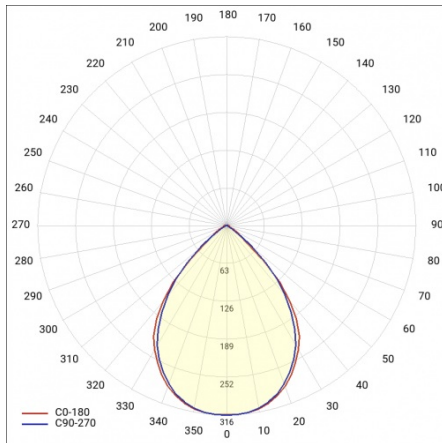

LINEA S LED 1172MM 10250LM 840 IP54 120D (57W)

PODROBNÁ PRODUKTOVÁ KARTA

TABULKA TECHNICKÝCH PARAMETRŮ

Jmenovitý výkon svítidla [W]:	57	Materiál karoserie:	ocelový plech s povlakem
Index:	591419	Rozměry (V/Š/H/V) [mm]:	1172/67/50
Teplota barvy [K]:	4000	Barva těla:	RAL9010
EAN:	5905963591419	Odolnost proti nárazu:	IK03
Světelný tok svítidla [lm]:	10250	Stupeň těsnosti:	IP54
Zdroj světla:	LED	Montážní verze:	přisazené, závěsné
Energetická třída:	A	Provozní teplota [°C]:	od -25 do +35
Jmenovité napájecí napětí [V]:	220-240	Čistá hmotnost [kg]:	1.500
Frekvence [Hz]:	50-60	Životnost LED L70B50 [h]:	196000
Úhel osvětlení [°]:	120	Životnost LED L80B20 [h]:	123000
Typ vyzářování:	symetrický	Životnost LED L90B10 [h]:	60000
Světelná účinnost svítidla [lm/W]:	180	Fotobiologická bezpečnost:	riziková skupina 1 (nízké riziko)
Třída ochrany:	I	Záruka [roky]:	5
Index podání barev (Ra):	>80	Certifikát CE:	48/2024
SDCM:	≤ 3	Certifikace ENEC:	0331/ENEC/23
Materiál difuzoru:	PC	HACCP:	852/2004
Typ difuzoru:	průhledný	Manuál:	Download PDF
Barva difuzoru:	průhledný	Plík LDT:	Download

SVĚTELNÁ KŘIVKA