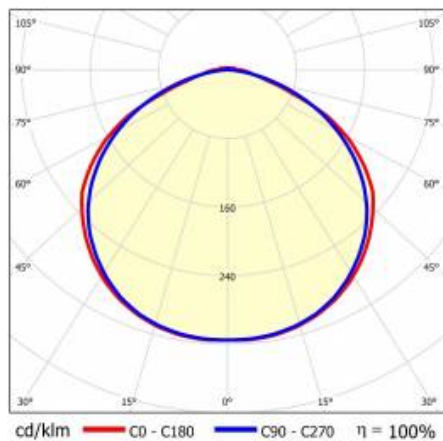

LINEA S LED 1172MM 8600LM 840 IP54 120D (47W)

PODROBNÁ PRODUKTOVÁ KARTA

TABULKA TECHNICKÝCH PARAMETRŮ

Jmenovitý výkon svítidla [W]:	47	Barva difuzoru:	průhledný
Index:	591426	Materiál karoserie:	ocelový plech s povlakem
Teplota barvy [K]:	4000	Rozměry (V/Š/H/V) [mm]:	1172/67/50
EAN:	5905963591426	Barva těla:	RAL9010
Světelný tok svítidla [lm]:	8600	Odolnost proti nárazu:	IK03
Zdroj světla:	LED	Stupeň těsnosti:	IP54
Energetická třída:	A	Montážní verze:	přisazené, závěsné
Jmenovité napájecí napětí [V]:	220-240	Provozní teplota [°C]:	od -25 do +35
Frekvence [Hz]:	50-60	Čistá hmotnost [kg]:	1.500
Úhel osvětlení [°]:	120	Životnost LED L70B50 [h]:	196000
Typ vyzařování:	symetrický	Životnost LED L80B20 [h]:	123000
Světelná účinnost svítidla [lm/W]:	183	Životnost LED L90B10 [h] [h]:	60000
Třída ochrany:	I	Záruka [roky]:	5
Index podání barev (Ra):	>80	Certifikát CE:	48/2024
SDCM:	≤ 3	HACCP:	852/2004
Materiál difuzoru:	PC	Manuál:	Download PDF
Typ difuzoru:	průhledný	Fotobiologická bezpečnost:	riziková skupina 1 (nízké riziko)

SVĚTELNÁ KŘIVKA