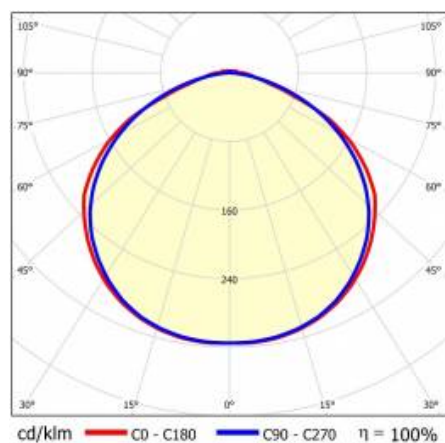

LINEA S LED 1172MM 9400LM 840 IP54 120D (48W)

PODROBNÁ PRODUKTOVÁ KARTA

TABULKA TECHNICKÝCH PARAMETRŮ

Index:	591426	Materiál karoserie:	pozinkovaná ocel s povrchovou úpravou
EAN:	5905963591426	Barva těla:	RAL9010
Zdroj světla:	LED	Rozměry (V/Š/H/V) [mm]:	1172/67/50
Jmenovitý výkon svítidla [W]:	48	Odolnost proti nárazu:	IK03
Jmenovité napájecí napětí [V]:	220-240	Stupeň těsnosti:	IP54
Frekvence [Hz]:	50-60	Montážní verze:	přisazené, závěsné
Světelný tok svítidla [lm]:	9400	Provozní teplota [°C]:	od -25 do +35
Světelná účinnost svítidla [lm/W]:	196	Čistá hmotnost [kg]:	1.500
Typ vyzařování:	symetrický	Životnost LED L70B50 [h]:	196000
Energetická třída:	A	Životnost LED L80B20 [h]:	123000
Třída ochrany:	I	Životnost LED L90B10 [h] [h]:	60000
Teplota barvy [K]:	4000	Fotobiologická bezpečnost:	riziková skupina 1 (nízké riziko)
Index podání barev (Ra) >:	80	Záruka [roky]:	5
SDCM:	3	Certifikát CE:	45/2025
Úhel osvětlení [°]:	120	Certifikace ENEC:	0331/ENEC/23
Materiál difuzoru:	PC	HACCP:	852/2004
Typ difuzoru:	průhledný	Manuál:	Download PDF
Barva difuzoru:	průhledný	Plik LDT:	Download

SVĚTELNÁ KŘIVKA