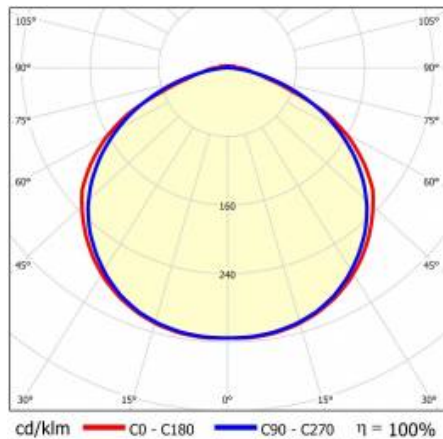

LINEA S LED 1172MM 7100LM 840 IP54 120D (40W)

PODROBNÁ PRODUKTOVÁ KARTA

TABULKA TECHNICKÝCH PARAMETRŮ

Jmenovitý výkon svítidla [W]:	40	Barva difuzoru:	průhledný
Index:	591433	Materiál karoserie:	ocelový plech s povlakem
Teplota barvy [K]:	4000	Rozměry (V/Š/H/V) [mm]:	1172/67/50
EAN:	5905963591433	Barva těla:	RAL9010
Světelný tok svítidla [lm]:	7100	Odolnost proti nárazu:	IK03
Zdroj světla:	LED	Stupeň těsnosti:	IP54
Energetická třída:	B	Montážní verze:	přisazené, závěsné
Jmenovité napájecí napětí [V]:	220-240	Provozní teplota [°C]:	od -25 do +35
Frekvence [Hz]:	50-60	Čistá hmotnost [kg]:	1.500
Úhel osvětlení [°]:	120	Životnost LED L70B50 [h]:	196000
Typ vyzařování:	symetrický	Životnost LED L80B20 [h]:	123000
Světelná účinnost svítidla [lm/W]:	178	Životnost LED L90B10 [h] [h]:	60000
Třída ochrany:	I	Záruka [roky]:	5
Index podání barev (Ra):	>80	Certifikát CE:	48/2024
SDCM:	≤ 3	HACCP:	852/2004
Materiál difuzoru:	PC	Manuál:	Download PDF
Typ difuzoru:	průhledný	Fotobiologická bezpečnost:	riziková skupina 1 (nízké riziko)

SVĚTELNÁ KŘIVKA