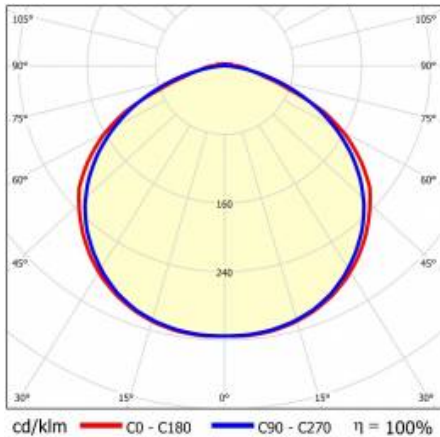

LINEA S LED 1172MM 7100LM 840 IP54 120D (40W)

PODROBNÁ PRODUKTOVÁ KARTA

TABULKA TECHNICKÝCH PARAMETRŮ

Index:	591433	Materiál karosérie:	ocelový plech s povlakem
EAN:	5905963591433	Barva těla:	RAL9010
Zdroj světla:	LED	Rozměry (V/Š/H/V) [mm]:	1172/67/50
Jmenovitý výkon svítidla [W]:	40	Odolnost proti nárazu:	IK03
Jmenovité napájecí napětí [V]:	220-240	Stupeň těsnosti:	IP54
Frekvence [Hz]:	50-60	Montážní verze:	přisazené, závěsné
Světelný tok svítidla [lm]:	7100	Provozní teplota [°C]:	od -25 do +35
Světelná účinnost svítidla [lm/W]:	178	Čistá hmotnost [kg]:	1.500
Typ vyzařování:	symetrický	Typ kategorie:	systemy
Energetická třída:	B	Kategorie použití:	przemysłowe
Třída ochrany:	I	Rozsah napětí AC [V]:	198-264
Teplota barvy [K]:	4000	Rozsah napětí DC[V]:	176-280
Index podání barev (Ra):	>80	Záruka [roky]:	5
SDCM:	≤ 3	Certifikát CE:	48/2024
Úhel osvětlení [°]:	120	HACCP:	852/2004
Materiál difuzoru:	PC	Manuál:	Download PDF
Typ difuzoru:	průhledný	Životnost LED L70B50 [h]:	196000
Barva difuzoru:	průhledný	Fotobiologická bezpečnost:	riziková skupina 1 (nízké riziko)

SVĚTELNÁ KŘIVKA