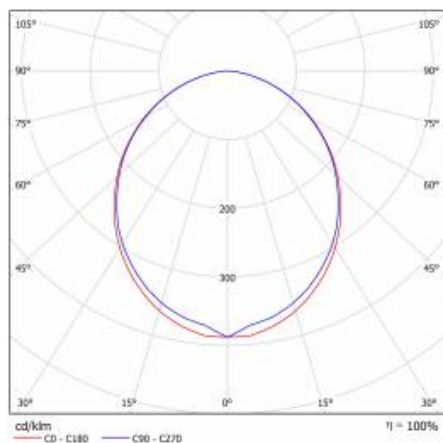

ELEGANTE LED 1136MM 2400LM OPAL DALI IP44 830 (30W)

SZCZEGÓŁOWA KARTA PRODUKTU

TABELA PARAMETRÓW TECHNICZNYCH

Źródło światła:	moduł LED	Odporność na uderzenia:	IK02
Moc nominalna [W]:	30	Stopień szczelności:	IP44/20
Moc znamionowa oprawy [W]:	33.50	Sposób montażu:	podtynkowy
Znamionowe napięcie zasilania [V]:	220-240	Temperatura pracy [°C]:	od -17 do +35
Częstotliwość [Hz]:	50-60	DIMM DALI:	tak
Strumień świetlny oprawy [lm]:	2400	Akcesoria w komplecie:	klosz
Skuteczność świetlna oprawy [lm/W]:	71	Waga netto [kg]:	2.200
Klasa energetyczna:	G	Indeks:	388590
Klasa ochrony:	I	EAN:	5905963388590
Temperatura barwowa [K]:	3000	Kategoria typ:	systemy
Wskaźnik oddawania barw (Ra):	>80	Wersja:	Indywidualna
SDCM:	≤ 3	Linia produktowa:	WARIANT INDYWIDUALNY 30W/15W
Kąt świecenia [°]:	120	Żywotność LED L70B50 [h]:	115000
Materiał klosza:	PC	Żywotność LED L80B20 [h]:	73000
Rodzaj klosza:	OPAL	Żywotność LED L90B10 [h]:	36000
Kolor klosza:	biały	Klasa ETIM:	EC002892
Materiał korpusu:	aluminium	Certyfikat CE:	243/2023
Kolor korpusu:	srebrny	Bezpieczeństwo fotobiologiczne:	grupa ryzyka 1 (niskie ryzyko)
Wymiary (W/S/G/Z) [mm]:	1136/52/66	Gwarancja [lata]:	5
Wymiary montażowe [mm]:	1139/54	Instrukcja:	Pobierz PDF

KRZYWA ŚWIATŁOŚCI