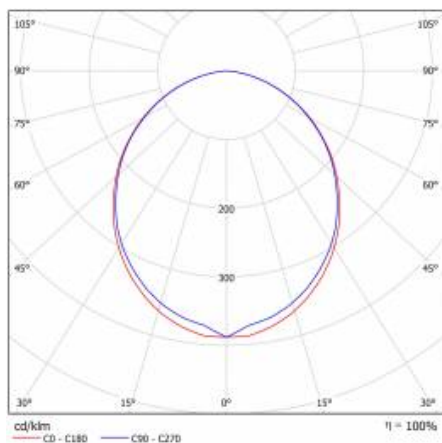

ELEGANTE LED 1136MM 2400LM OPAL DALI IP44 830 (30W)

SZCZEGÓŁOWA KARTA PRODUKTU

TABELA PARAMETRÓW TECHNICZNYCH

Źródło światła:	moduł LED	Odporność na uderzenia:	IK02
Moc nominalna [W]:	30	Stopień szczelności:	IP44/20
Moc znamionowa oprawy [W]:	33.50	Sposób montażu:	podtynkowy
Znamionowe napięcie zasilania [V]:	220-240	Temperatura pracy [°C]:	od -17 do +35
Częstotliwość [Hz]:	50-60	DIMM DALI:	tak
Strumień świetlny oprawy [lm]:	2400	Akcesoria w komplecie:	klosz
Skuteczność świetlna oprawy [lm/W]:	71	Waga netto [kg]:	2.200
Klasa energetyczna:	G	Indeks:	388590
Klasa ochrony:	I	EAN:	5905963388590
Temperatura barwowa [K]:	3000	Kategoria typ:	systemy
Wskaźnik oddawania barw (Ra):	>80	Wersja:	Indywidualna
SDCM:	≤ 3	Linia produktowa:	WARIANT INDYWIDUALNY 30W/15W
Kąt świecenia [°]:	120	Żywotność LED L70B50 [h]:	115000
Materiał klosza:	PC	Żywotność LED L80B20 [h]:	73000
Rodzaj klosza:	OPAL	Żywotność LED L90B10 [h]:	36000
Kolor klosza:	biały	Klasa ETIM:	EC002892
Materiał korpusu:	aluminium	Certyfikat CE:	243/2023
Kolor korpusu:	srebrny	Bezpieczeństwo fotobiologiczne:	grupa ryzyka 1 (niskie ryzyko)
Wymiary (W/S/G/Z) [mm]:	1136/52/66	Gwarancja [lata]:	5
Wymiary montażowe [mm]:	1139/54	Instrukcja:	Pobierz PDF

KRZYWA ŚWIATŁOŚCI