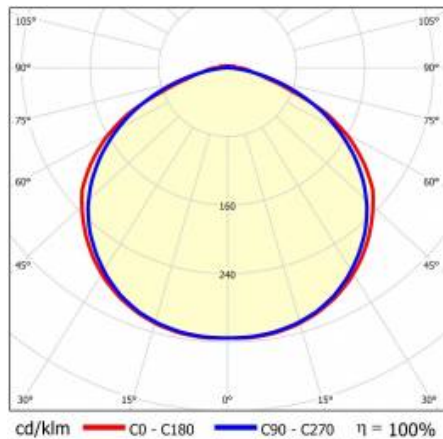

LINEA S LED 1760MM 14250LM 840 IP54 120D (82W)

PODROBNÁ PRODUKTOVÁ KARTA

TABULKA TECHNICKÝCH PARAMETRŮ

Jmenovitý výkon svítidla [W]:	82	Barva difuzoru:	průhledný
Index:	591525	Materiál karoserie:	ocelový plech s povlakem
Teplota barvy [K]:	4000	Rozměry (V/Š/H/V) [mm]:	1760/67/50
EAN:	5905963591525	Barva těla:	RAL9010
Světelný tok svítidla [lm]:	14250	Odolnost proti nárazu:	IK03
Zdroj světla:	LED	Stupeň těsnosti:	IP54
Energetická třída:	B	Montážní verze:	přisazené, závěsné
Jmenovité napájecí napětí [V]:	220-240	Provozní teplota [°C]:	od -25 do +35
Frekvence [Hz]:	50-60	Čistá hmotnost [kg]:	1.900
Úhel osvětlení [°]:	120	Životnost LED L70B50 [h]:	196000
Typ vyzářování:	symetrický	Životnost LED L80B20 [h]:	123000
Světelná účinnost svítidla [lm/W]:	174	Životnost LED L90B10 [h] [h]:	60000
Třída ochrany:	I	Záruka [roky]:	5
Index podání barev (Ra):	>80	Certifikát CE:	48/2024
SDCM:	≤ 3	HACCP:	852/2004
Materiál difuzoru:	PC	Manuál:	Download PDF
Typ difuzoru:	průhledný	Fotobiologická bezpečnost:	riziková skupina 1 (nízké riziko)

SVĚTELNÁ KŘIVKA