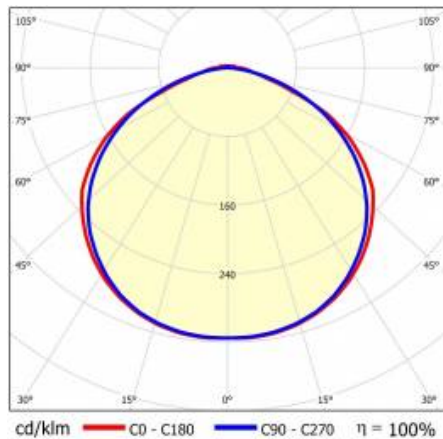

LINEA S LED 1760MM 14250LM 840 IP54 120D (82W)

PODROBNÁ PRODUKTOVÁ KARTA

TABULKA TECHNICKÝCH PARAMETRŮ

Index:	591525	Materiál karosérie:	ocelový plech s povlakem
EAN:	5905963591525	Barva těla:	RAL9010
Zdroj světla:	LED	Rozměry (V/Š/H/V) [mm]:	1760/67/50
Jmenovitý výkon svítidla [W]:	82	Odolnost proti nárazu:	IK03
Jmenovité napájecí napětí [V]:	220-240	Stupeň těsnosti:	IP54
Frekvence [Hz]:	50-60	Montážní verze:	přisazené, závěsné
Světelný tok svítidla [lm]:	14250	Provozní teplota [°C]:	od -25 do +35
Světelná účinnost svítidla [lm/W]:	174	Čistá hmotnost [kg]:	1.900
Typ vyzařování:	symetrický	Typ kategorie:	systemy
Energetická třída:	B	Kategorie použití:	przemysłowe
Třída ochrany:	I	Rozsah napětí AC [V]:	198-264
Teplota barvy [K]:	4000	Rozsah napětí DC[V]:	176-280
Index podání barev (Ra):	>80	Záruka [roky]:	5
SDCM:	≤ 3	Certifikát CE:	48/2024
Úhel osvětlení [°]:	120	Manuál:	Download PDF
Materiál difuzoru:	PC	Životnost LED L70B50 [h]:	196000
Typ difuzoru:	průhledný	Fotobiologická bezpečnost:	riziková skupina 1 (nízké riziko)
Barva difuzoru:	průhledný		

SVĚTELNÁ KŘIVKA