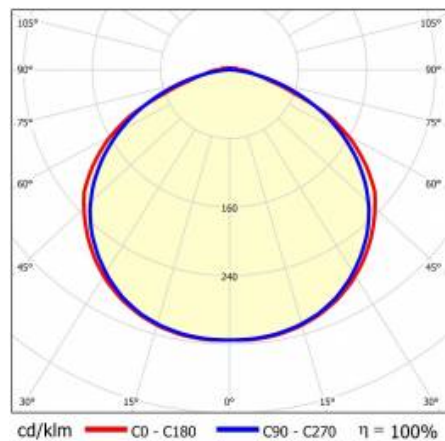

LINEA S LED 1760MM 10900LM 840 IP54 120D (63W)

PODROBNÁ PRODUKTOVÁ KARTA

TABULKA TECHNICKÝCH PARAMETRŮ

Jmenovitý výkon svítidla [W]:	63	Barva difuzoru:	průhledný
Index:	591549	Materiál karoserie:	ocelový plech s povlakem
Teplota barvy [K]:	4000	Rozměry (V/Š/H/V) [mm]:	1760/67/50
EAN:	5905963591549	Barva těla:	RAL9010
Světelný tok svítidla [lm]:	10900	Odolnost proti nárazu:	IK03
Zdroj světla:	LED	Stupeň těsnosti:	IP54
Energetická třída:	B	Montážní verze:	přisazené, závěsné
Jmenovité napájecí napětí [V]:	220-240	Provozní teplota [°C]:	od -25 do +35
Frekvence [Hz]:	50-60	Čistá hmotnost [kg]:	1.900
Úhel osvětlení [°]:	120	Životnost LED L70B50 [h]:	196000
Typ vyzařování:	symetrický	Životnost LED L80B20 [h]:	123000
Světelná účinnost svítidla [lm/W]:	173	Životnost LED L90B10 [h] [h]:	60000
Třída ochrany:	I	Záruka [roky]:	5
Index podání barev (Ra):	>80	Certifikát CE:	48/2024
SDCM:	≤ 3	HACCP:	852/2004
Materiál difuzoru:	PC	Manuál:	Download PDF
Typ difuzoru:	průhledný	Fotobiologická bezpečnost:	riziková skupina 1 (nízké riziko)

SVĚTELNÁ KŘIVKA