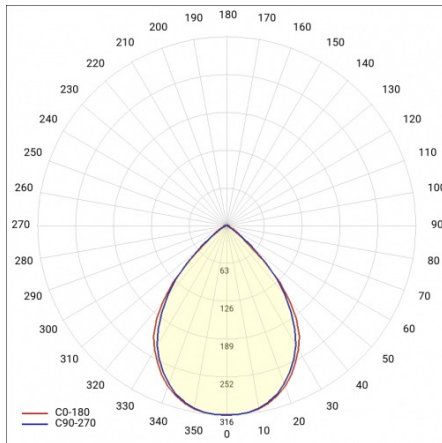

LINEA S LED 1760MM 6150LM 840 IP54 120D (34W)

PODROBNÁ PRODUKTOVÁ KARTA

TABULKA TECHNICKÝCH PARAMETRŮ

Jmenovitý výkon svítidla [W]:	34	Materiál karoserie:	ocelový plech s povlakem
Index:	591563	Rozměry (V/Š/H/V) [mm]:	1760/67/50
Teplota barvy [K]:	4000	Barva těla:	RAL9010
EAN:	5905963591563	Odolnost proti nárazu:	IK03
Světelný tok svítidla [lm]:	6150	Stupeň těsnosti:	IP54
Zdroj světla:	LED	Montážní verze:	přisazené, závěsné
Energetická třída:	A	Provozní teplota [°C]:	od -25 do +35
Jmenovité napájecí napětí [V]:	220-240	Čistá hmotnost [kg]:	1.900
Frekvence [Hz]:	50-60	Životnost LED L70B50 [h]:	196000
Úhel osvětlení [°]:	120	Životnost LED L80B20 [h]:	123000
Typ vyzařování:	symetrický	Životnost LED L90B10 [h]:	60000
Světelná účinnost svítidla [lm/W]:	181	Fotobiologická bezpečnost:	riziková skupina 1 (nízké riziko)
Třída ochrany:	I	Záruka [roky]:	5
Index podání barev (Ra):	>80	Certifikát CE:	48/2024
SDCM:	≤ 3	Certifikace ENEC:	0331/ENEC/23
Materiál difuzoru:	PC	HACCP:	852/2004
Typ difuzoru:	průhledný	Manuál:	Download PDF
Barva difuzoru:	průhledný	Plík LDT:	Download

SVĚTELNÁ KŘIVKA