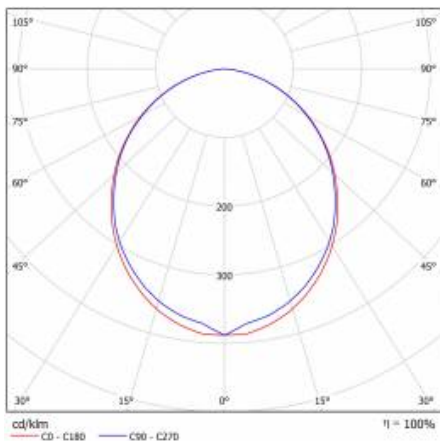

ELEGANTE LED 1136MM 2400LM OPAL DALI IP44 840 (30W)

SZCZEGÓŁOWA KARTA PRODUKTU

TABELA PARAMETRÓW TECHNICZNYCH

Źródło światła:	moduł LED	Odporność na uderzenia:	IK02
Moc nominalna [W]:	30	Stopień szczelności:	IP44/20
Moc znamionowa oprawy [W]:	33.50	Sposób montażu:	podtynkowy
Znamionowe napięcie zasilania [V]:	220-240	Temperatura pracy [°C]:	od -17 do +35
Częstotliwość [Hz]:	50-60	DIMM DALI:	tak
Strumień świetlny oprawy [lm]:	2400	Akcesoria w komplecie:	klosz
Skuteczność świetlna oprawy [lm/W]:	71	Waga netto [kg]:	2.200
Klasa energetyczna:	G	Indeks:	388279
Klasa ochrony:	I	EAN:	5905963388279
Temperatura barwowa [K]:	4000	Kategoria typ:	systemy
Wskaźnik oddawania barw (Ra):	>80	Wersja:	Indywidualna
SDCM:	≤ 3	Linia produktowa:	WARIANT INDYWIDUALNY 30W/15W
Kąt świecenia [°]:	120	Żywotność LED L70B50 [h]:	115000
Materiał klosza:	PC	Żywotność LED L80B20 [h]:	73000
Rodzaj klosza:	OPAL	Żywotność LED L90B10 [h]:	36000
Kolor klosza:	biały	Klasa ETIM:	EC002892
Materiał korpusu:	aluminium	Certyfikat CE:	243/2023
Kolor korpusu:	srebrny	Bezpieczeństwo fotobiologiczne:	grupa ryzyka 1 (niskie ryzyko)
Wymiary (W/S/G/Z) [mm]:	1136/52/66	Gwarancja [lata]:	5
Wymiary montażowe [mm]:	1139/54	Instrukcja:	Pobierz PDF

KRZYWA ŚWIATŁOŚCI