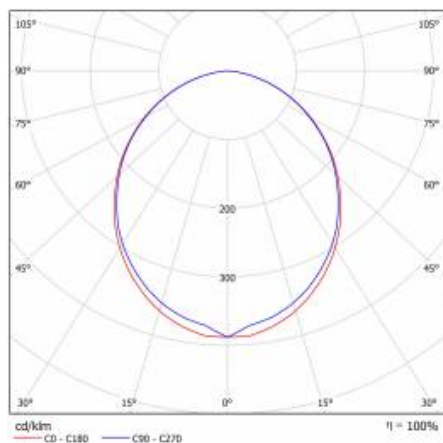

ELEGANTE LED 1136MM 2400LM OPAL DALI IP44 840 (30W)

SZCZEGÓŁOWA KARTA PRODUKTU

TABELA PARAMETRÓW TECHNICZNYCH

Źródło światła:	moduł LED	Odporność na uderzenia:	IK02
Moc nominalna [W]:	30	Stopień szczelności:	IP44/20
Moc znamionowa oprawy [W]:	33.50	Sposób montażu:	podtynkowy
Znamionowe napięcie zasilania [V]:	220-240	Temperatura pracy [°C]:	od -17 do +35
Częstotliwość [Hz]:	50-60	DIMM DALI:	tak
Strumień świetlny oprawy [lm]:	2400	Aksesoria w komplecie:	klosz
Skuteczność świetlna oprawy [lm/W]:	71	Waga netto [kg]:	2.200
Klasa energetyczna:	G	Indeks:	388279
Klasa ochrony:	I	EAN:	5905963388279
Temperatura barwowa [K]:	4000	Kategoria typ:	systemy
Wskaźnik oddawania barw (Ra):	>80	Wersja:	Indywidualna
SDCM:	≤ 3	Linia produktowa:	WARIANT INDYWIDUALNY 30W/15W
Kąt świecenia [°]:	120	Żywotność LED L70B50 [h]:	115000
Materiał klosza:	PC	Żywotność LED L80B20 [h]:	73000
Rodzaj klosza:	OPAL	Żywotność LED L90B10 [h]:	36000
Kolor klosza:	biały	Klasa ETIM:	EC002892
Materiał korpusu:	aluminium	Certyfikat CE:	243/2023
Kolor korpusu:	srebrny	Bezpieczeństwo fotobiologiczne:	grupa ryzyka 1 (niskie ryzyko)
Wymiary (W/S/G/Z) [mm]:	1136/52/66	Gwarancja [lata]:	5
Wymiary montażowe [mm]:	1139/54	Instrukcja:	Pobierz PDF

KRZYWA ŚWIATŁOŚCI