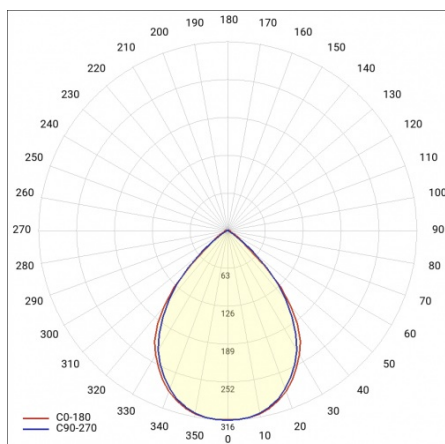

LINEA S LED 1172MM 8600LM 840 IP54 120D DALI (47W)

PODROBNÁ PRODUKTOVÁ KARTA

TABULKA TECHNICKÝCH PARAMETRŮ

Jmenovitý výkon svítidla [W]:	47	Materiál karoserie:	ocelový plech s povlakem
Index:	591617	Rozměry (V/Š/H/V) [mm]:	1172/67/50
Teplota barvy [K]:	4000	Barva těla:	RAL9010
EAN:	5905963591617	Odolnost proti nárazu:	IK03
Světelný tok svítidla [lm]:	8600	Stupeň těsnosti:	IP54
Zdroj světla:	LED	Montážní verze:	přisazené, závěsné
Energetická třída:	A	Provozní teplota [°C]:	od -25 do +35
Jmenovité napájecí napětí [V]:	220-240	Čistá hmotnost [kg]:	1.600
DIMM DALI:	ano	Životnost LED L70B50 [h]:	196000
Frekvence [Hz]:	50-60	Životnost LED L80B20 [h]:	123000
Úhel osvětlení [°]:	120	Životnost LED L90B10 [h]:	60000
Typ vyzařování:	symetrický	Fotobiologická bezpečnost:	riziková skupina 1 (nízké riziko)
Světelná účinnost svítidla [lm/W]:	183	Záruka [roky]:	5
Třída ochrany:	I	Certifikát CE:	48/2024
Index podání barev (Ra):	>80	Certifikace ENEC:	0331/ENEC/23
SDCM:	≤ 3	HACCP:	852/2004
Materiál difuzoru:	PC	Manuál:	Download PDF
Typ difuzoru:	průhledný	Plik LDT:	Download
Barva difuzoru:	průhledný		

SVĚTELNÁ KŘIVKA