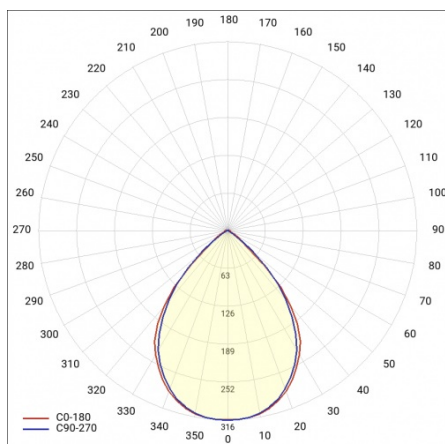

LINEA S LED 1760MM 12250LM 840 IP54 120D DALI (70W)

PODROBNÁ PRODUKTOVÁ KARTA

TABULKA TECHNICKÝCH PARAMETRŮ

Jmenovitý výkon svítidla [W]:	70	Materiál karoserie:	ocelový plech s povlakem
Index:	591624	Rozměry (V/Š/H/V) [mm]:	1760/67/50
Teplota barvy [K]:	4000	Barva těla:	RAL9010
EAN:	5905963591624	Odolnost proti nárazu:	IK03
Světelný tok svítidla [lm]:	12250	Stupeň těsnosti:	IP54
Zdroj světla:	LED	Montážní verze:	přisazené, závěsné
Energetická třída:	B	Provozní teplota [°C]:	od -25 do +35
Jmenovité napájecí napětí [V]:	220-240	Čistá hmotnost [kg]:	2
DIMM DALI:	ano	Životnost LED L70B50 [h]:	196000
Frekvence [Hz]:	50-60	Životnost LED L80B20 [h]:	123000
Úhel osvětlení [°]:	120	Životnost LED L90B10 [h]:	60000
Typ vyzařování:	symetrický	Fotobiologická bezpečnost:	riziková skupina 1 (nízké riziko)
Světelná účinnost svítidla [lm/W]:	175	Záruka [roky]:	5
Třída ochrany:	I	Certifikát CE:	48/2024
Index podání barev (Ra):	>80	Certifikace ENEC:	0331/ENEC/23
SDCM:	≤ 3	HACCP:	852/2004
Materiál difuzoru:	PC	Manuál:	Download PDF
Typ difuzoru:	průhledný	Plik LDT:	Download
Barva difuzoru:	průhledný		

SVĚTELNÁ KŘIVKA