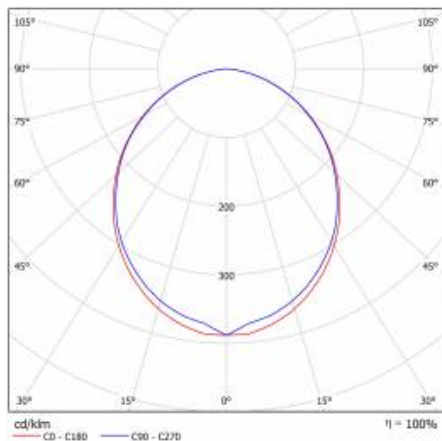

ELEGANTE LED 1136MM 1400LM OPAL DALI IP44 830 (16W)

SZCZEGÓŁOWA KARTA PRODUKTU

TABELA PARAMETRÓW TECHNICZNYCH

Źródło światła:	moduł LED	Odporność na uderzenia:	IK02
Moc nominalna [W]:	16	Stopień szczelności:	IP44/20
Moc znamionowa oprawy [W]:	18.20	Sposób montażu:	podtynkowy
Znamionowe napięcie zasilania [V]:	220-240	Temperatura pracy [°C]:	od -17 do +35
Częstotliwość [Hz]:	50-60	DIMM DALI:	tak
Strumień świetlny oprawy [lm]:	1400	Aksesoria w komplecie:	klosz
Skuteczność świetlna oprawy [lm/W]:	76	Waga netto [kg]:	2.200
Klasa energetyczna:	F	Indeks:	388637
Klasa ochrony:	I	EAN:	5905963388637
Temperatura barwowa [K]:	3000	Kategoria typ:	systemy
Wskaźnik oddawania barw (Ra):	>80	Wersja:	Indywidualna
SDCM:	≤ 3	Linia produktowa:	WARIANT INDYWIDUALNY 16W/8W
Kąt świecenia [°]:	120	Żywotność LED L70B50 [h]:	115000
Materiał klosza:	PC	Żywotność LED L80B20 [h]:	73000
Rodzaj klosza:	OPAL	Żywotność LED L90B10 [h]:	36000
Kolor klosza:	biały	Klasa ETIM:	EC002892
Materiał korpusu:	aluminium	Certyfikat CE:	243/2023
Kolor korpusu:	srebrny	Bezpieczeństwo fotobiologiczne:	grupa ryzyka 1 (niskie ryzyko)
Wymiary (W/S/G/Z) [mm]:	1136/52/66	Gwarancja [lata]:	5
Wymiary montażowe [mm]:	1139/54	Instrukcja:	Pobierz PDF

KRZYWA ŚWIATŁOŚCI