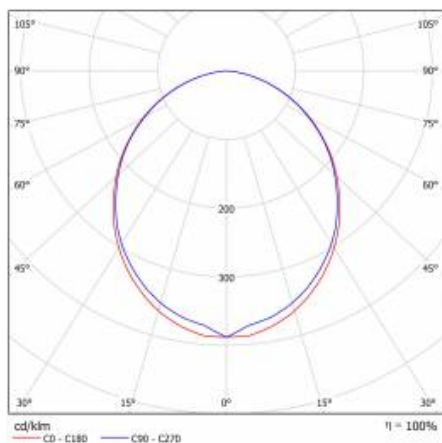

ELEGANTE LED 1136MM 1400LM OPAL DALI IP44 830 (16W)

SZCZEGÓŁOWA KARTA PRODUKTU

TABELA PARAMETRÓW TECHNICZNYCH

Źródło światła:	moduł LED	Odporność na uderzenia:	IK02
Moc nominalna [W]:	16	Stopień szczelności:	IP44/20
Moc znamionowa oprawy [W]:	18.20	Sposób montażu:	podtynkowy
Znamionowe napięcie zasilania [V]:	220-240	Temperatura pracy [°C]:	od -17 do +35
Częstotliwość [Hz]:	50-60	DIMM DALI:	tak
Strumień świetlny oprawy [lm]:	1400	Aksesoria w komplecie:	klosz
Skuteczność świetlna oprawy [lm/W]:	76	Waga netto [kg]:	2.200
Klasa energetyczna:	F	Indeks:	388637
Klasa ochrony:	I	EAN:	5905963388637
Temperatura barwowa [K]:	3000	Kategoria typ:	systemy
Wskaźnik oddawania barw (Ra):	>80	Wersja:	Indywidualna
SDCM:	≤ 3	Linia produktowa:	WARIANT INDYWIDUALNY 16W/8W
Kąt świecenia [°]:	120	Żywotność LED L70B50 [h]:	115000
Materiał klosza:	PC	Żywotność LED L80B20 [h]:	73000
Rodzaj klosza:	OPAL	Żywotność LED L90B10 [h]:	36000
Kolor klosza:	biały	Klasa ETIM:	EC002892
Materiał korpusu:	aluminium	Certyfikat CE:	243/2023
Kolor korpusu:	srebrny	Bezpieczeństwo fotobiologiczne:	grupa ryzyka 1 (niskie ryzyko)
Wymiary (W/S/G/Z) [mm]:	1136/52/66	Gwarancja [lata]:	5
Wymiary montażowe [mm]:	1139/54	Instrukcja:	Pobierz PDF

KRZYWA ŚWIATŁOŚCI