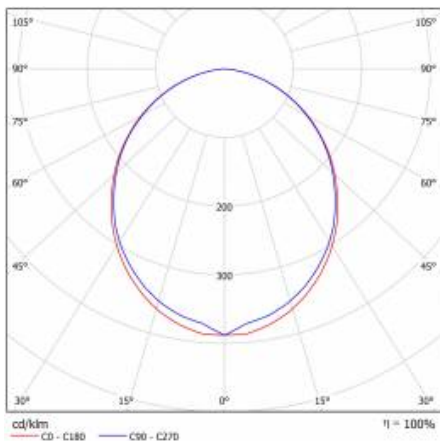

ELEGANTE LED 1136MM 1400LM OPAL DALI IP44 840 (16W)

SZCZEGÓŁOWA KARTA PRODUKTU

TABELA PARAMETRÓW TECHNICZNYCH

Źródło światła:	moduł LED	Odporność na uderzenia:	IK02
Moc nominalna [W]:	16	Stopień szczelności:	IP44/20
Moc znamionowa oprawy [W]:	18.20	Sposób montażu:	podtynkowy
Znamionowe napięcie zasilania [V]:	220-240	Temperatura pracy [°C]:	od -17 do +35
Częstotliwość [Hz]:	50-60	DIMM DALI:	tak
Strumień świetlny oprawy [lm]:	1400	Aksesoria w komplecie:	klosz
Skuteczność świetlna oprawy [lm/W]:	76	Waga netto [kg]:	2.200
Klasa energetyczna:	F	Indeks:	388316
Klasa ochrony:	I	EAN:	5905963388316
Temperatura barwowa [K]:	4000	Kategoria typ:	systemy
Wskaźnik oddawania barw (Ra):	>80	Wersja:	Indywidualna
SDCM:	≤ 3	Linia produktowa:	WARIANT INDYWIDUALNY 16W/8W
Kąt świecenia [°]:	120	Żywotność LED L70B50 [h]:	115000
Materiał klosza:	PC	Żywotność LED L80B20 [h]:	73000
Rodzaj klosza:	OPAL	Żywotność LED L90B10 [h]:	36000
Kolor klosza:	biały	Klasa ETIM:	EC002892
Materiał korpusu:	aluminium	Certyfikat CE:	243/2023
Kolor korpusu:	srebrny	Bezpieczeństwo fotobiologiczne:	grupa ryzyka 1 (niskie ryzyko)
Wymiary (W/S/G/Z) [mm]:	1136/52/66	Gwarancja [lata]:	5
Wymiary montażowe [mm]:	1139/54	Instrukcja:	Pobierz PDF

KRZYWA ŚWIATŁOŚCI