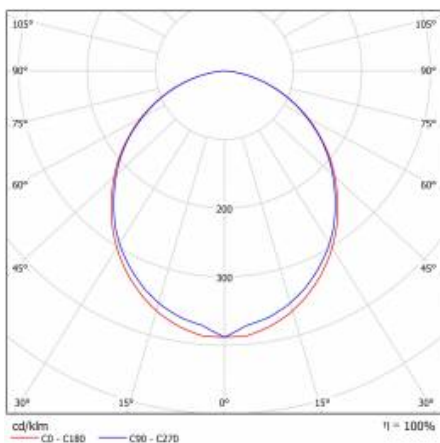

ELEGANTE LED 1136MM 1400LM OPAL DALI IP44 840 (16W)

SZCZEGÓŁOWA KARTA PRODUKTU

TABELA PARAMETRÓW TECHNICZNYCH

Źródło światła:	moduł LED	Odporność na uderzenia:	IK02
Moc nominalna [W]:	16	Stopień szczelności:	IP44/20
Moc znamionowa oprawy [W]:	18.20	Sposób montażu:	podtynkowy
Znamionowe napięcie zasilania [V]:	220-240	Temperatura pracy [°C]:	od -17 do +35
Częstotliwość [Hz]:	50-60	DIMM DALI:	tak
Strumień świetlny oprawy [lm]:	1400	Akcesoria w komplecie:	klosz
Skuteczność świetlna oprawy [lm/W]:	76	Waga netto [kg]:	2.200
Klasa energetyczna:	F	Indeks:	388316
Klasa ochrony:	I	EAN:	5905963388316
Temperatura barwowa [K]:	4000	Kategoria typ:	systemy
Wskaźnik oddawania barw (Ra):	>80	Wersja:	Indywidualna
SDCM:	≤ 3	Linia produktowa:	WARIANT INDYWIDUALNY 16W/8W
Kąt świecenia [°]:	120	Żywotność LED L70B50 [h]:	115000
Materiał klosza:	PC	Żywotność LED L80B20 [h]:	73000
Rodzaj klosza:	OPAL	Żywotność LED L90B10 [h]:	36000
Kolor klosza:	biały	Klasa ETIM:	EC002892
Materiał korpusu:	aluminium	Certyfikat CE:	243/2023
Kolor korpusu:	srebrny	Bezpieczeństwo fotobiologiczne:	grupa ryzyka 1 (niskie ryzyko)
Wymiary (W/S/G/Z) [mm]:	1136/52/66	Gwarancja [lata]:	5
Wymiary montażowe [mm]:	1139/54	Instrukcja:	Pobierz PDF

KRZYWA ŚWIATŁOŚCI