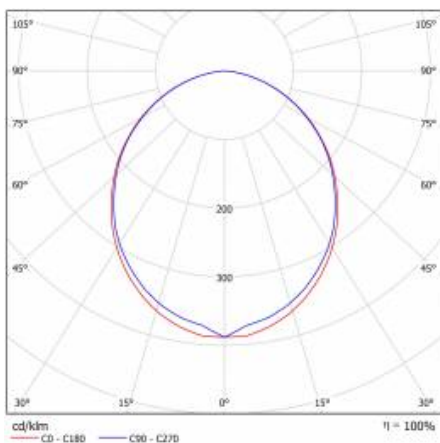

ELEGANTE LED 1136MM 1400LM OPAL DALI IP44 840 (16W)

SZCZEGÓŁOWA KARTA PRODUKTU

TABELA PARAMETRÓW TECHNICZNYCH

Źródło światła:	moduł LED	Odporność na uderzenia:	IK02
Moc nominalna [W]:	16	Stopień szczelności:	IP44/20
Moc znamionowa oprawy [W]:	18.20	Sposób montażu:	podtynkowy
Znamionowe napięcie zasilania [V]:	220-240	Temperatura pracy [°C]:	od -17 do +35
Częstotliwość [Hz]:	50-60	DIMM DALI:	tak
Strumień świetlny oprawy [lm]:	1400	Aksesoria w komplecie:	klosz
Skuteczność świetlna oprawy [lm/W]:	76	Waga netto [kg]:	2.200
Klasa energetyczna:	F	Indeks:	388316
Klasa ochrony:	I	EAN:	5905963388316
Temperatura barwowa [K]:	4000	Kategoria typ:	systemy
Wskaźnik oddawania barw (Ra):	>80	Wersja:	Indywidualna
SDCM:	≤ 3	Linia produktowa:	WARIANT INDYWIDUALNY 16W/8W
Kąt świecenia [°]:	120	Żywotność LED L70B50 [h]:	115000
Materiał klosza:	PC	Żywotność LED L80B20 [h]:	73000
Rodzaj klosza:	OPAL	Żywotność LED L90B10 [h]:	36000
Kolor klosza:	biały	Klasa ETIM:	EC002892
Materiał korpusu:	aluminium	Certyfikat CE:	243/2023
Kolor korpusu:	srebrny	Bezpieczeństwo fotobiologiczne:	grupa ryzyka 1 (niskie ryzyko)
Wymiary (W/S/G/Z) [mm]:	1136/52/66	Gwarancja [lata]:	5
Wymiary montażowe [mm]:	1139/54	Instrukcja:	Pobierz PDF

KRZYWA ŚWIATŁOŚCI