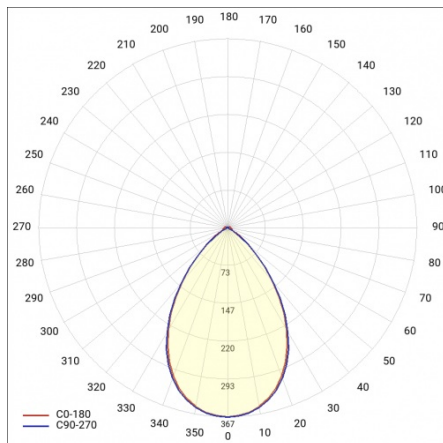

LINEA S LED 1172MM 11600LM 840 IP54 105D (71W)

PODROBNÁ PRODUKTOVÁ KARTA

TABULKA TECHNICKÝCH PARAMETRŮ

Jmenovitý výkon svítidla [W]:	71	Materiál karoserie:	ocelový plech s povlakem
Index:	591846	Rozměry (V/Š/H/V) [mm]:	1172/67/50
Teplota barvy [K]:	4000	Barva těla:	RAL9010
EAN:	5905963591846	Odolnost proti nárazu:	IK03
Světelný tok svítidla [lm]:	11600	Stupeň těsnosti:	IP54
Zdroj světla:	LED	Montážní verze:	přisazené, závěsné
Energetická třída:	B	Provozní teplota [°C]:	od -25 do +35
Jmenovité napájecí napětí [V]:	220-240	Čistá hmotnost [kg]:	1.500
Frekvence [Hz]:	50-60	Životnost LED L70B50 [h]:	196000
Úhel osvětlení [°]:	105	Životnost LED L80B20 [h]:	123000
Typ vyzařování:	symetrický	Životnost LED L90B10 [h]:	60000
Světelná účinnost svítidla [lm/W]:	163	Fotobiologická bezpečnost:	riziková skupina 1 (nízké riziko)
Třída ochrany:	I	Záruka [roky]:	5
Index podání barev (Ra):	>80	Certifikát CE:	48/2024
SDCM:	≤ 3	Certifikace ENEC:	0331/ENEC/23
Materiál difuzoru:	PC	HACCP:	852/2004
Typ difuzoru:	průhledný	Manuál:	Download PDF
Barva difuzoru:	průhledný	Přík LDT:	Download

SVĚTELNÁ KŘIVKA