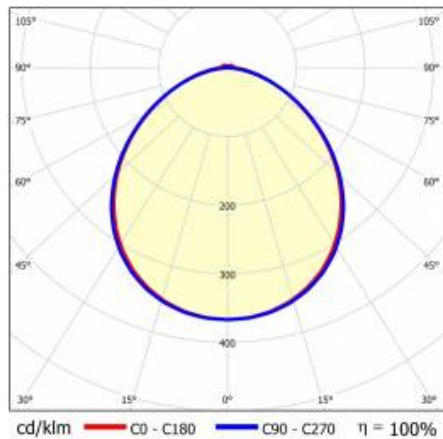

LINEA S LED 1172MM 11600LM 840 IP54 105D (71W)

PODROBNÁ PRODUKTOVÁ KARTA

TABULKA TECHNICKÝCH PARAMETRŮ

Jmenovitý výkon svítidla [W]:	71	Barva difuzoru:	průhledný
Index:	591846	Materiál karoserie:	ocelový plech s povlakem
Teplota barvy [K]:	4000	Rozměry (V/Š/H/V) [mm]:	1172/67/50
EAN:	5905963591846	Barva těla:	RAL9010
Světelný tok svítidla [lm]:	11600	Odolnost proti nárazu:	IK03
Zdroj světla:	LED	Stupeň těsnosti:	IP54
Energetická třída:	B	Montážní verze:	přisazené, závěsné
Jmenovité napájecí napětí [V]:	220-240	Provozní teplota [°C]:	od -25 do +35
Frekvence [Hz]:	50-60	Čistá hmotnost [kg]:	1.500
Úhel osvětlení [°]:	105	Životnost LED L70B50 [h]:	196000
Typ vyzařování:	symetrický	Životnost LED L80B20 [h]:	123000
Světelná účinnost svítidla [lm/W]:	163	Životnost LED L90B10 [h] [h]:	60000
Třída ochrany:	I	Záruka [roky]:	5
Index podání barev (Ra):	>80	Certifikát CE:	48/2024
SDCM:	≤ 3	HACCP:	852/2004
Materiál difuzoru:	PC	Manuál:	Download PDF
Typ difuzoru:	průhledný	Fotobiologická bezpečnost:	riziková skupina 1 (nízké riziko)

SVĚTELNÁ KŘIVKA