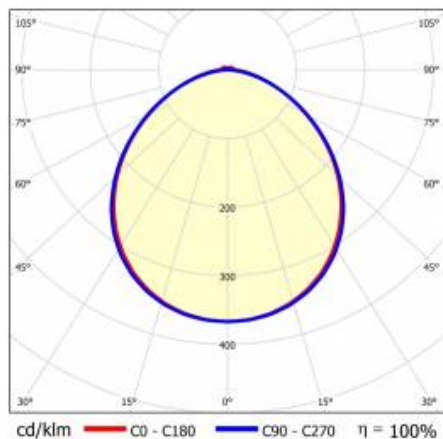

LINEA S LED 1172MM 9350LM 840 IP54 105D (57W)

PODROBNÁ PRODUKTOVÁ KARTA

TABULKA TECHNICKÝCH PARAMETRŮ

Jmenovitý výkon svítidla [W]:	57	Barva difuzoru:	průhledný
Index:	591860	Materiál karoserie:	ocelový plech s povlakem
Teplota barvy [K]:	4000	Rozměry (V/Š/H/V) [mm]:	1172/67/50
EAN:	5905963591860	Barva těla:	RAL9010
Světelný tok svítidla [lm]:	9350	Odolnost proti nárazu:	IK03
Zdroj světla:	LED	Stupeň těsnosti:	IP54
Energetická třída:	B	Montážní verze:	přisazené, závěsné
Jmenovité napájecí napětí [V]:	220-240	Provozní teplota [°C]:	od -25 do +35
Frekvence [Hz]:	50-60	Čistá hmotnost [kg]:	1.500
Úhel osvětlení [°]:	105	Životnost LED L70B50 [h]:	196000
Typ vyzařování:	symetrický	Životnost LED L80B20 [h]:	123000
Světelná účinnost svítidla [lm/W]:	164	Životnost LED L90B10 [h] [h]:	60000
Třída ochrany:	I	Záruka [roky]:	5
Index podání barev (Ra):	>80	Certifikát CE:	48/2024
SDCM:	≤ 3	HACCP:	852/2004
Materiál difuzoru:	PC	Manuál:	Download PDF
Typ difuzoru:	průhledný	Fotobiologická bezpečnost:	riziková skupina 1 (nízké riziko)

SVĚTELNÁ KŘIVKA