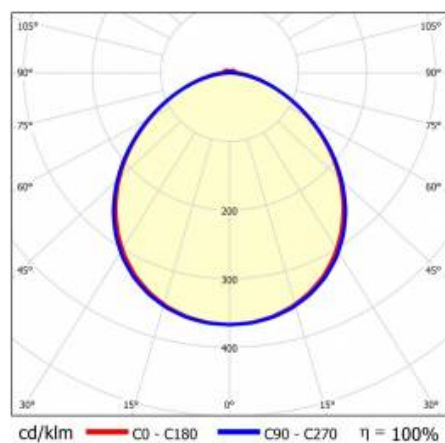

LINEA S LED 1172MM 10300LM 840 IP54 105D (58W)

PODROBNÁ PRODUKTOVÁ KARTA

TABULKA TECHNICKÝCH PARAMETRŮ

Index:	591860	Materiál karoserie:	pozinkovaná ocel s povrchovou úpravou
EAN:	5905963591860	Barva těla:	RAL9010
Zdroj světla:	LED	Rozměry (V/Š/H/V) [mm]:	1172/67/50
Jmenovitý výkon svítidla [W]:	58	Odolnost proti nárazu:	IK03
Jmenovité napájecí napětí [V]:	220-240	Stupeň těsnosti:	IP54
Frekvence [Hz]:	50-60	Montážní verze:	přisazené, závěsné
Světelný tok svítidla [lm]:	10300	Provozní teplota [°C]:	od -25 do +35
Světelná účinnost svítidla [lm/W]:	178	Čistá hmotnost [kg]:	1.500
Typ vyzařování:	symetrický	Životnost LED L70B50 [h]:	196000
Energetická třída:	B	Životnost LED L80B20 [h]:	123000
Třída ochrany:	I	Životnost LED L90B10 [h] [h]:	60000
Teplota barvy [K]:	4000	Fotobiologická bezpečnost:	riziková skupina 1 (nízké riziko)
Index podání barev (Ra):	80	Záruka [roky]:	5
SDCM:	≤ 3	Certifikát CE:	45/2025
Úhel osvětlení [°]:	105	Certifikace ENEC:	0331/ENEC/23
Materiál difuzoru:	PC	HACCP:	852/2004
Typ difuzoru:	průhledný	Manuál:	Download PDF
Barva difuzoru:	průhledný	Přík LDT:	Download

SVĚTELNÁ KŘIVKA