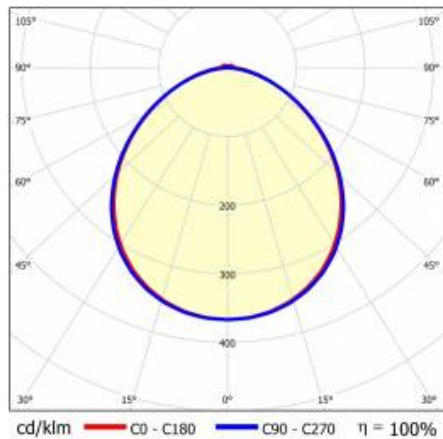

LINEA S LED 1172MM 7800LM 840 IP54 105D (47W)

PODROBNÁ PRODUKTOVÁ KARTA

TABULKA TECHNICKÝCH PARAMETRŮ

Jmenovitý výkon svítidla [W]:	47	Barva difuzoru:	průhledný
Index:	591877	Materiál karoserie:	ocelový plech s povlakem
Teplota barvy [K]:	4000	Rozměry (V/Š/H/V) [mm]:	1172/67/50
EAN:	5905963591877	Barva těla:	RAL9010
Světelný tok svítidla [lm]:	7800	Odolnost proti nárazu:	IK03
Zdroj světla:	LED	Stupeň těsnosti:	IP54
Energetická třída:	B	Montážní verze:	přisazené, závěsné
Jmenovité napájecí napětí [V]:	220-240	Provozní teplota [°C]:	od -25 do +35
Frekvence [Hz]:	50-60	Čistá hmotnost [kg]:	1.500
Úhel osvětlení [°]:	105	Životnost LED L70B50 [h]:	196000
Typ vyzařování:	symetrický	Životnost LED L80B20 [h]:	123000
Světelná účinnost svítidla [lm/W]:	166	Životnost LED L90B10 [h] [h]:	60000
Třída ochrany:	I	Záruka [roky]:	5
Index podání barev (Ra):	>80	Certifikát CE:	48/2024
SDCM:	≤ 3	HACCP:	852/2004
Materiál difuzoru:	PC	Manuál:	Download PDF
Typ difuzoru:	průhledný	Fotobiologická bezpečnost:	riziková skupina 1 (nízké riziko)

SVĚTELNÁ KŘIVKA