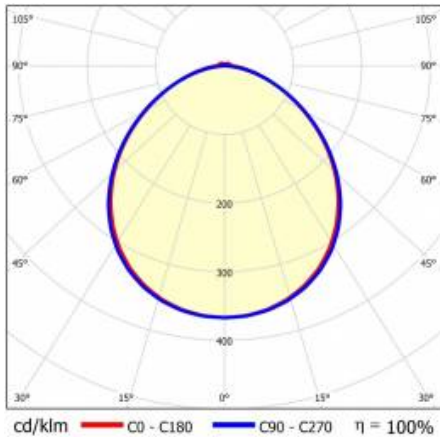

LINEA S LED 1172MM 6450LM 840 IP54 105D (40W)

PODROBNÁ PRODUKTOVÁ KARTA

TABULKA TECHNICKÝCH PARAMETRŮ

Index:	591884	Materiál karosérie:	ocelový plech s povlakem
EAN:	5905963591884	Barva těla:	RAL9010
Zdroj světla:	LED	Rozměry (V/Š/H/V) [mm]:	1172/67/50
Jmenovitý výkon svítidla [W]:	40	Odolnost proti nárazu:	IK03
Jmenovité napájecí napětí [V]:	220-240	Stupeň těsnosti:	IP54
Frekvence [Hz]:	50-60	Montážní verze:	přisazené, závěsné
Světelný tok svítidla [lm]:	6450	Provozní teplota [°C]:	od -25 do +35
Světelná účinnost svítidla [lm/W]:	161	Čistá hmotnost [kg]:	1.500
Typ vyzařování:	symetrický	Typ kategorie:	systemy
Energetická třída:	B	Kategorie použití:	przemysłowe
Třída ochrany:	I	Rozsah napětí AC [V]:	198-264
Teplota barvy [K]:	4000	Rozsah napětí DC[V]:	176-280
Index podání barev (Ra):	>80	Záruka [roky]:	5
SDCM:	≤ 3	Certifikát CE:	48/2024
Úhel osvětlení [°]:	105	Manuál:	Download PDF
Materiál difuzoru:	PC	Životnost LED L70B50 [h]:	196000
Typ difuzoru:	průhledný	Fotobiologická bezpečnost:	riziková skupina 1 (nízké riziko)
Barva difuzoru:	průhledný		

SVĚTELNÁ KŘIVKA