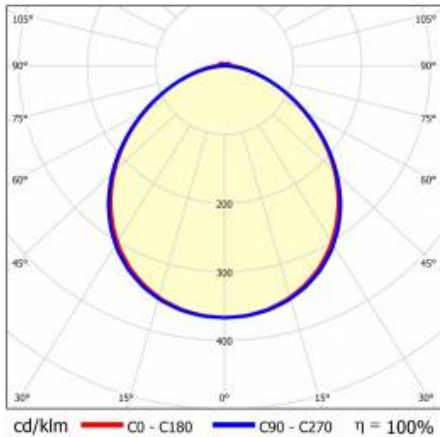

LINEA S LED 1172MM 4300LM 840 IP54 105D (26W)

PODROBNÁ PRODUKTOVÁ KARTA

TABULKA TECHNICKÝCH PARAMETRŮ

Index:	591914	Materiál karosérie:	ocelový plech s povlakem
EAN:	5905963591914	Barva těla:	RAL9010
Zdroj světla:	LED	Rozměry (V/Š/H/V) [mm]:	1172/67/50
Jmenovitý výkon svítidla [W]:	26	Odolnost proti nárazu:	IK03
Jmenovité napájecí napětí [V]:	220-240	Stupeň těsnosti:	IP54
Frekvence [Hz]:	50-60	Montážní verze:	přisazené, závěsné
Světelný tok svítidla [lm]:	4300	Provozní teplota [°C]:	od -25 do +35
Světelná účinnost svítidla [lm/W]:	165	Čistá hmotnost [kg]:	1.500
Typ vyzařování:	symetrický	Typ kategorie:	systemy
Energetická třída:	B	Kategorie použití:	przemysłowe
Třída ochrany:	I	Rozsah napětí AC [V]:	198-264
Teplota barvy [K]:	4000	Rozsah napětí DC[V]:	200-240
Index podání barev (Ra):	>80	Záruka [roky]:	5
SDCM:	≤ 3	Certifikát CE:	48/2024
Úhel osvětlení [°]:	105	Manuál:	Download PDF
Materiál difuzoru:	PC	Životnost LED L70B50 [h]:	196000
Typ difuzoru:	průhledný	Fotobiologická bezpečnost:	riziková skupina 1 (nízké riziko)
Barva difuzoru:	průhledný		

SVĚTELNÁ KŘIVKA