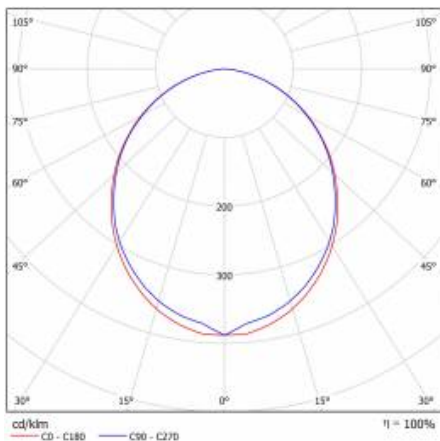

ELEGANTE LED 575MM 1200LM OPAL DALI IP44 830 (15W)

SZCZEGÓŁOWA KARTA PRODUKTU

TABELA PARAMETRÓW TECHNICZNYCH

Źródło światła:	moduł LED	Odporność na uderzenia:	IK02
Moc nominalna [W]:	15	Stopień szczelności:	IP44/20
Moc znamionowa oprawy [W]:	17.80	Sposób montażu:	podtynkowy
Znamionowe napięcie zasilania [V]:	220-240	Temperatura pracy [°C]:	od -17 do +35
Częstotliwość [Hz]:	50-60	DIMM DALI:	tak
Strumień świetlny oprawy [lm]:	1200	Akcesoria w komplecie:	klosz
Skuteczność świetlna oprawy [lm/W]:	67	Waga netto [kg]:	1.600
Klasa energetyczna:	G	Indeks:	388576
Klasa ochrony:	I	EAN:	5905963388576
Temperatura barwowa [K]:	3000	Kategoria typ:	systemy
Wskaźnik oddawania barw (Ra):	>80	Wersja:	Indywidualna
SDCM:	≤ 3	Linia produktowa:	WARIANT INDYWIDUALNY 30W/15W
Kąt świecenia [°]:	120	Żywotność LED L70B50 [h]:	115000
Materiał klosza:	PC	Żywotność LED L80B20 [h]:	73000
Rodzaj klosza:	OPAL	Żywotność LED L90B10 [h]:	36000
Kolor klosza:	biały	Klasa ETIM:	EC002892
Materiał korpusu:	aluminium	Certyfikat CE:	243/2023
Kolor korpusu:	srebrny	Bezpieczeństwo fotobiologiczne:	grupa ryzyka 1 (niskie ryzyko)
Wymiary (W/S/G/Z) [mm]:	575/52/66	Gwarancja [lata]:	5
Wymiary montażowe [mm]:	578/54	Instrukcja:	Pobierz PDF

KRZYWA ŚWIATŁOŚCI