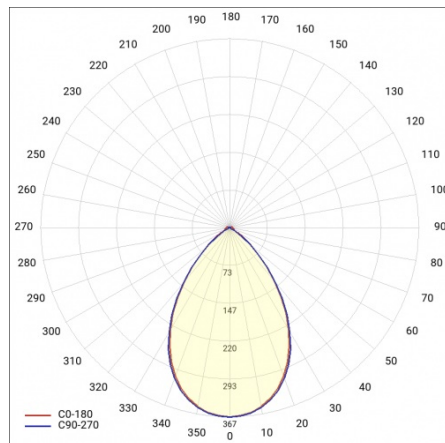

LINEA S LED 1172MM 2500LM 840 IP54 105D (18W)

PODROBNÁ PRODUKTOVÁ KARTA

TABULKA TECHNICKÝCH PARAMETRŮ

Jmenovitý výkon svítidla [W]:	18	Materiál karoserie:	ocelový plech s povlakem
Index:	591921	Rozměry (V/Š/H/V) [mm]:	1172/67/50
Teplota barvy [K]:	4000	Barva těla:	RAL9010
EAN:	5905963591921	Odolnost proti nárazu:	IK03
Světelný tok svítidla [lm]:	2500	Stupeň těsnosti:	IP54
Zdroj světla:	LED	Montážní verze:	přisazené, závěsné
Energetická třída:	C	Provozní teplota [°C]:	od -25 do +35
Jmenovité napájecí napětí [V]:	220-240	Čistá hmotnost [kg]:	1.500
Frekvence [Hz]:	50-60	Životnost LED L70B50 [h]:	196000
Úhel osvětlení [°]:	105	Životnost LED L80B20 [h]:	123000
Typ vyzařování:	symetrický	Životnost LED L90B10 [h]:	60000
Světelná účinnost svítidla [lm/W]:	139	Fotobiologická bezpečnost:	riziková skupina 1 (nízké riziko)
Třída ochrany:	I	Záruka [roky]:	5
Index podání barev (Ra):	>80	Certifikát CE:	48/2024
SDCM:	≤ 3	Certifikace ENEC:	0331/ENEC/23
Materiál difuzoru:	PC	HACCP:	852/2004
Typ difuzoru:	průhledný	Manuál:	Download PDF
Barva difuzoru:	průhledný	Přík LDT:	Download

SVĚTELNÁ KŘIVKA