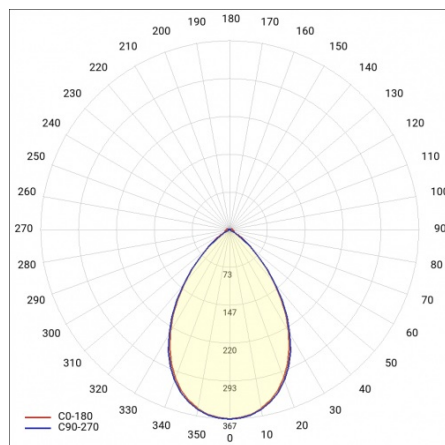

LINEA S LED 1760MM 18900LM 840 IP54 105D (122W)

PODROBNÁ PRODUKTOVÁ KARTA

TABULKA TECHNICKÝCH PARAMETRŮ

Jmenovitý výkon svítidla [W]:	122	Materiál karoserie:	ocelový plech s povlakem
Index:	591952	Rozměry (V/Š/H/V) [mm]:	1760/67/50
Teplota barvy [K]:	4000	Barva těla:	RAL9010
EAN:	5905963591952	Odolnost proti nárazu:	IK03
Světelný tok svítidla [lm]:	18900	Stupeň těsnosti:	IP54
Zdroj světla:	LED	Montážní verze:	přisazené, závěsné
Energetická třída:	C	Provozní teplota [°C]:	od -25 do +35
Jmenovité napájecí napětí [V]:	220-240	Čistá hmotnost [kg]:	1.900
Frekvence [Hz]:	50-60	Životnost LED L70B50 [h]:	196000
Úhel osvětlení [°]:	105	Životnost LED L80B20 [h]:	123000
Typ vyzářování:	symetrický	Životnost LED L90B10 [h]:	60000
Světelná účinnost svítidla [lm/W]:	155	Fotobiologická bezpečnost:	riziková skupina 1 (nízké riziko)
Třída ochrany:	I	Záruka [roky]:	5
Index podání barev (Ra):	>80	Certifikát CE:	48/2024
SDCM:	≤ 3	Certifikace ENEC:	0331/ENEC/23
Materiál difuzoru:	PC	HACCP:	852/2004
Typ difuzoru:	průhledný	Manuál:	Download PDF
Barva difuzoru:	průhledný	Přík LDT:	Download

SVĚTELNÁ KŘIVKA