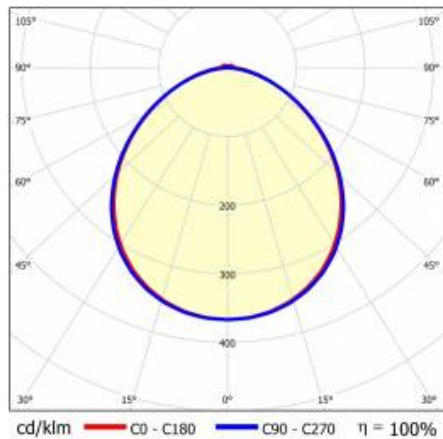

LINEA S LED 1760MM 3750LM 840 IP54 105D (27W)

PODROBNÁ PRODUKTOVÁ KARTA

TABULKA TECHNICKÝCH PARAMETRŮ

Jmenovitý výkon svítidla [W]:	27	Barva difuzoru:	průhledný
Index:	592034	Materiál karoserie:	ocelový plech s povlakem
Teplota barvy [K]:	4000	Rozměry (V/Š/H/V) [mm]:	1760/67/50
EAN:	5905963592034	Barva těla:	RAL9010
Světelný tok svítidla [lm]:	3750	Odolnost proti nárazu:	IK03
Zdroj světla:	LED	Stupeň těsnosti:	IP54
Energetická třída:	C	Montážní verze:	přisazené, závěsné
Jmenovité napájecí napětí [V]:	220-240	Provozní teplota [°C]:	od -25 do +35
Frekvence [Hz]:	50-60	Čistá hmotnost [kg]:	1.900
Úhel osvětlení [°]:	105	Životnost LED L70B50 [h]:	196000
Typ vyzařování:	symetrický	Životnost LED L80B20 [h]:	123000
Světelná účinnost svítidla [lm/W]:	139	Životnost LED L90B10 [h]:	60000
Třída ochrany:	I	Záruka [roky]:	5
Index podání barev (Ra):	>80	Certifikát CE:	48/2024
SDCM:	≤ 3	HACCP:	852/2004
Materiál difuzoru:	PC	Manuál:	Download PDF
Typ difuzoru:	průhledný	Fotobiologická bezpečnost:	riziková skupina 1 (nízké riziko)

SVĚTELNÁ KŘIVKA