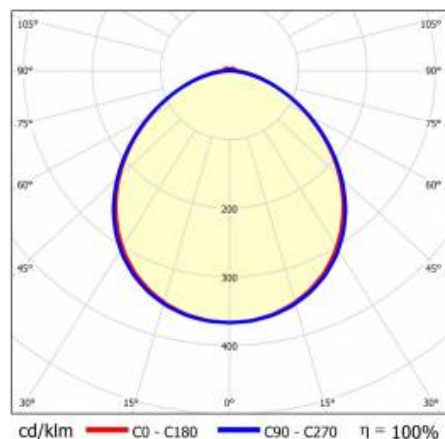

LINEA S LED 1172MM 13800LM 840 IP54 105D DALI (80W)

PODROBNÁ PRODUKTOVÁ KARTA

TABULKA TECHNICKÝCH PARAMETRŮ

Index:	592102
EAN:	5905963592102
Zdroj světla:	LED
Jmenovitý výkon svítidla [W]:	80
Jmenovité napájecí napětí [V]:	220-240
Frekvence [Hz]:	50-60
Světelný tok svítidla [lm]:	13800
Světelná účinnost svítidla [lm/W]:	173
Typ vyzařování:	symetrický
Energetická třída:	B
Třída ochrany:	I
Teplota barvy [K]:	4000
Index podání barev (Ra):	80
SDCM:	≤ 3
Úhel osvětlení [°]:	105
Materiál difuzoru:	PC
Typ difuzoru:	průhledný
Barva difuzoru:	průhledný
Materiál karoserie:	pozinkovaná ocel s povrchovou úpravou

Barva těla:	RAL9010
Rozměry (V/Š/H/V) [mm]:	1172/67/50
Odolnost proti nárazu:	IK03
Stupeň těsnosti:	IP54
Montážní verze:	přisazené, závěsné
Provozní teplota [°C]:	od -25 do +35
DIMM DALI:	ano
Čistá hmotnost [kg]:	1.600
Životnost LED L70B50 [h]:	196000
Životnost LED L80B20 [h]:	123000
Životnost LED L90B10 [h]:	60000
Fotobiologická bezpečnost:	riziková skupina 1 (nízké riziko)
Záruka [roky]:	5
Certifikát CE:	45/2025
Certifikace ENEC:	0331/ENEC/23
HACCP:	852/2004
Manuál:	Download PDF
Plík LDT:	Download

SVĚTELNÁ KŘIVKA