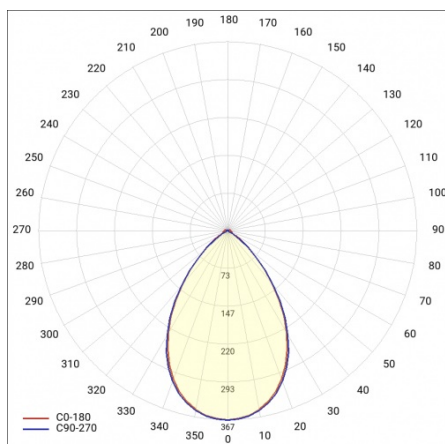

LINEA S LED 1172MM 11600LM 840 IP54 105D DALI (71W)

PODROBNÁ PRODUKTOVÁ KARTA

TABULKA TECHNICKÝCH PARAMETRŮ

Jmenovitý výkon svítidla [W]:	71	Materiál karoserie:	ocelový plech s povlakem
Index:	592119	Rozměry (V/Š/H/V) [mm]:	1172/67/50
Teplota barvy [K]:	4000	Barva těla:	RAL9010
EAN:	5905963592119	Odolnost proti nárazu:	IK03
Světelný tok svítidla [lm]:	11600	Stupeň těsnosti:	IP54
Zdroj světla:	LED	Montážní verze:	přisazené, závěsné
Energetická třída:	B	Provozní teplota [°C]:	od -25 do +35
Jmenovité napájecí napětí [V]:	220-240	Čistá hmotnost [kg]:	1.600
DIMM DALI:	ano	Životnost LED L70B50 [h]:	196000
Frekvence [Hz]:	50-60	Životnost LED L80B20 [h]:	123000
Úhel osvětlení [°]:	105	Životnost LED L90B10 [h]:	60000
Typ vyzařování:	symetrický	Fotobiologická bezpečnost:	riziková skupina 1 (nízké riziko)
Světelná účinnost svítidla [lm/W]:	163	Záruka [roky]:	5
Třída ochrany:	I	Certifikát CE:	48/2024
Index podání barev (Ra):	>80	Certifikace ENEC:	0331/ENEC/23
SDCM:	≤ 3	HACCP:	852/2004
Materiál difuzoru:	PC	Manuál:	Download PDF
Typ difuzoru:	průhledný	Přík LDT:	Download
Barva difuzoru:	průhledný		

SVĚTELNÁ KŘIVKA