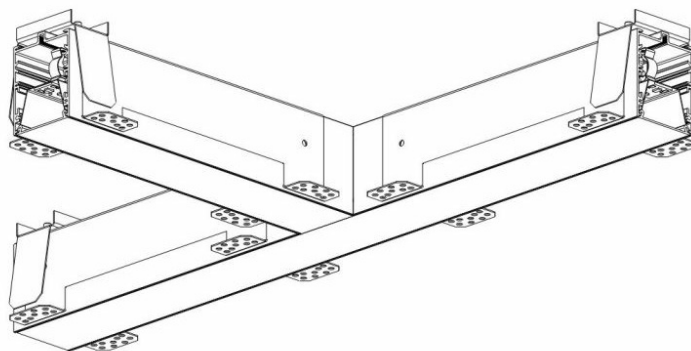

# ELEGANTE SYSTEM LED ŁĄCZNIK T 315X580MM 1800LM OPAL IP40 830 (23W)

SZCZEGÓŁOWA KARTA PRODUKTU

## CHARAKTERYSTYKA

ELEGANTE LED to nowoczesne oprawy biurowe przeznaczone do montażu podtynkowego. Zapewnia połączenie wysokich parametrów świetlnych i nowoczesnego efektu dekoracyjnego. Układ optyczny zaprojektowany został z zastosowaniem opalizowanej przesłony o wysokiej przepuszczalności i równomiernym rozsyle światła. Zaletą opraw systemowych jest klosz bez łączeń do max. długości 25m.

## TABELA PARAMETRÓW TECHNICZNYCH

Źródło światła:	moduł LED	Stopień szczelności:	IP40/20
Moc nominalna [W]:	23	Sposób montażu:	podtynkowy
Moc znamionowa oprawy [W]:	26.79	Temperatura pracy [°C]:	od -20 do +35
Znamionowe napięcie zasilania [V]:	220-240	Aksesoria w komplecie:	klosz
Częstotliwość [Hz]:	50-60	Okablowanie przelotowe:	3x2.5
Strumień świetlny źródła 0min [lm]*:	3686	Waga netto [kg]:	1.800
Strumień świetlny oprawy [lm]:	1800	Waga brutto [kg]:	2.300
Skuteczność świetlna oprawy [lm/W]:	67	Flicker [%]:	1
Klasa energetyczna:	G	Indeks:	388705
Klasa ochrony:	I	EAN:	5905963388705
Temperatura barwowa [K]:	3000	Kategoria typ:	systemy
Wskaźnik oddawania barw (Ra):	>80	Wersja:	łącznik T
SDCM:	≤ 3	Linia produktowa:	SYSTEM 30W/15W
Współczynnik mocy:	0.95	Zakres napięć AC [V]:	198 – 264
Kąt świecenia [°]:	120	Zakres napięć DC [V]:	176 - 276
Materiał klosza:	PC	Żywotność LED L70B50 [h]:	115000
Rodzaj klosza:	OPAL	Żywotność LED L80B20 [h]:	73000
Kolor klosza:	biały	Żywotność LED L90B10 [h]:	36000
Materiał korpusu:	aluminium	Klasa ETIM:	EC000282
Kolor korpusu:	srebrny	Certyfikat CE:	<a href="#">244/2023</a>
Wymiary (W/S/G/Z) [mm]:	580/580/65	Bezpieczeństwo fotobiologiczne:	grupa ryzyka 1 (niskie ryzyko)
Wymiary montażowe [mm]:	580/55/315/55	Gwarancja [lata]:	5
Odporność na uderzenia:	IK04	Instrukcja:	<a href="#">Pobierz PDF</a>