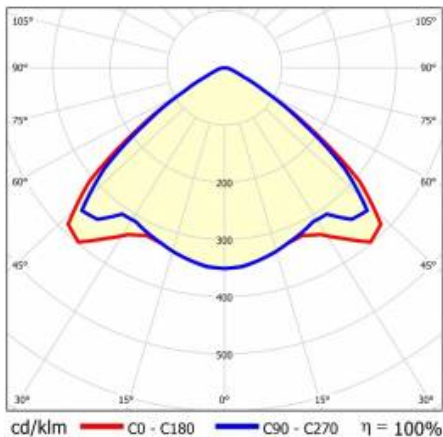

LINEA S LED 1760MM 10800LM 840 IP54 VW DALI (63W)

FICHE DÉTAILLÉE DE PRODUIT

TABLEAU DES PARAMÈTRES TECHNIQUES

Puissance nominale du luminaire [W]:	63	Couleur du diffuseur:	transparent
Référence:	590849	Matériau du corps:	tôle d'acier revêtue
Température de couleur [K]:	4000	Dimensions (H/L/P/S) [mm]:	1760/67/50
EAN:	5905963590849	Couleur du corps:	RAL9010
Flux lumineux du luminaire [lm]:	10800	Résistance aux chocs:	IK03
Source de lumière:	LED	Degré d'étanchéité:	IP54
Classe énergétique:	B	Méthode de montage:	en saillie, en suspension
Tension d'alimentation nominale [V]:	220-240	Température de travail [° C]:	de -25 à +35
DIMM DALI:	oui	Poids net [kg]:	2
Fréquence [Hz]:	50-60	Durée de vie de la LED L70B50 [h]:	196000
Angle d'éclairage [°]:	105	Durée de vie de la LED L80B20 [h]:	123000
Type de diffusion:	VW	Durée de vie de la LED L90B10 [h]:	60000
Efficacité lumineuse du luminaire [lm / W]:	171	Sécurité photobiologique:	groupe de risque 1 (faible risque)
Classe de protection:	I	Garantie [ans]:	5
Indice de rendu des couleurs (Ra):	>80	Certificat CE:	48/2024
SDMC:	≤ 3	Certificat ENEC:	0331/ENEC/23
Matériau du diffuseur:	PC	HACCP:	852/2004
Type de diffuseur:	transparent	Instructions d'installation:	Download PDF

COURBES LÉGÈRES