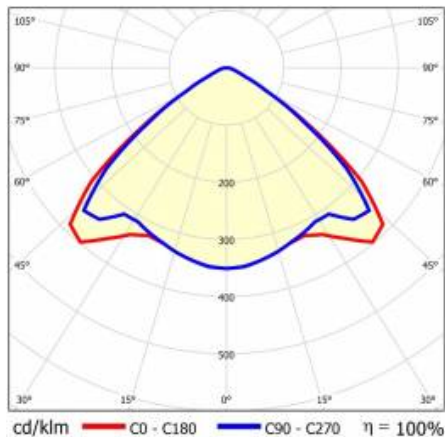

LINEA S LED 1760MM 6100LM 840 IP54 VW DALI (34W)

FICHE DÉTAILLÉE DE PRODUIT

TABLEAU DES PARAMÈTRES TECHNIQUES

Puissance nominale du luminaire [W]:	34	Couleur du diffuseur:	transparent
Référence:	590856	Matériau du corps:	tôle d'acier revêtue
Température de couleur [K]:	4000	Dimensions (H/L/P/S) [mm]:	1760/67/50
EAN:	5905963590856	Couleur du corps:	RAL9010
Flux lumineux du luminaire [lm]:	6100	Résistance aux chocs:	IK03
Source de lumière:	LED	Degré d'étanchéité:	IP54
Classe énergétique:	A	Méthode de montage:	en saillie, en suspension
Tension d'alimentation nominale [V]:	220-240	Température de travail [° C]:	de -25 à +35
DIMM DALI:	1	Poids net [kg]:	2
Fréquence [Hz]:	50-60	Durée de vie de la LED L70B50 [h]:	196000
Angle d'éclairage [°]:	105	Durée de vie de la LED L80B20 [h]:	123000
Type de diffusion:	VW	Durée de vie de la LED L90B10 [h]:	60000
Efficacité lumineuse du luminaire [lm / W]:	179	Garantie [ans]:	5
Classe de protection:	I	Certificat CE:	48/2024
Indice de rendu des couleurs (Ra):	>80	HACCP:	852/2004
SDMC:	≤ 3	Instructions d'installation:	Download PDF
Matériau du diffuseur:	PC	Sécurité photobiologique:	groupe de risque 1 (faible risque)
Type de diffuseur:	transparent		

COURBES LÉGÈRES