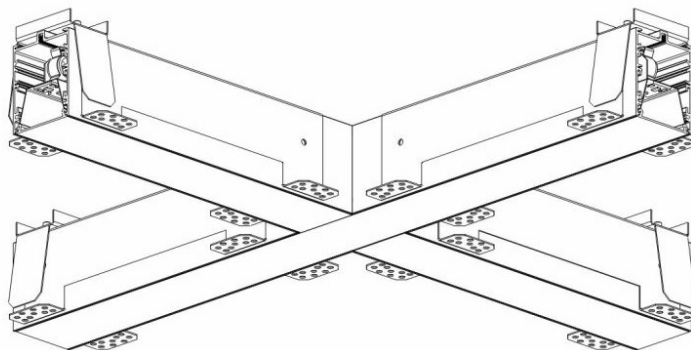

ELEGANTE SYSTEM LED ŁĄCZNIK X 580X580MM 2400LM OPAL IP40 830 (30W)

SZCZEGÓŁOWA KARTA PRODUKTU

PARAMETRY TECHNICZNE

Indeks:	388453
Stopień szczelności:	IP40/20
Odporność na uderzenia:	IK04
Moc nominalna [W]:	30
Strumień świetlny oprawy [lm]*:	2400
Temperatura barwowa [K]:	3000
SDCM:	≤ 3
Klasa energetyczna:	G
Materiał korpusu:	aluminium
Kolor korpusu:	srebrny

SZCZEGÓŁOWA KARTA PRODUKTU

TABELA PARAMETRÓW TECHNICZNYCH

Moc nominalna [W]:	30	Wymiary montażowe [mm]:	580/55/580/55
Źródło światła:	moduł LED	Odporność na uderzenia:	IK04
Temperatura barwowa [K]:	3000	Sposób montażu:	podtynkowy
Strumień świetlny oprawy [lm]:	2400	Temperatura pracy [°C]:	od -20 do +35
Moc znamionowa oprawy [W]:	33.48	Akcesoria w komplecie:	klosz
Rodzaj klosza:	OPAL	Okablowanie przelotowe:	3x2.5
Znamionowe napięcie zasilania [V]:	220-240	Waga netto [kg]:	2.300
Częstotliwość [Hz]:	50-60	Waga brutto [kg]:	2.800
Strumień świetlny źródła 0min [lm]*:	4608	Flicker [%]:	5
Wersja:	łącznik X	Indeks:	388453
Wymiary (W/S/G/Z) [mm]:	580/580/65	EAN:	5905963388453
Skuteczność świetlna oprawy [lm/W]:	71	Kategoria typ:	systemy
Stopień szczelności:	IP40/20	Linia produktowa:	SYSTEM 30W/15W
Klasa energetyczna:	G	Zakres napięć AC [V]:	198 – 264
Klasa ochronności:	I	Zakres napięć DC [V]:	176 - 280
Wskaźnik oddawania barw (Ra):	>80	Żywotność LED L70B50 [h]:	115000
SDCM:	≤ 3	Żywotność LED L80B20 [h]:	73000
Współczynnik mocy:	0.86	Żywotność LED L90B10 [h]:	36000
Kąt świecenia [°]:	120	Klasa ETIM:	EC000282
Materiał klosza:	PC	Certyfikat CE:	244/2023
Kolor klosza:	biały	Bezpieczeństwo fotobiologiczne:	grupa ryzyka 1 (niskie ryzyko)
Materiał korpusu:	aluminium	Gwarancja [lata]:	5
Kolor korpusu:	srebrny	Instrukcja:	Download PDF
		Plik LDT:	Pobierz