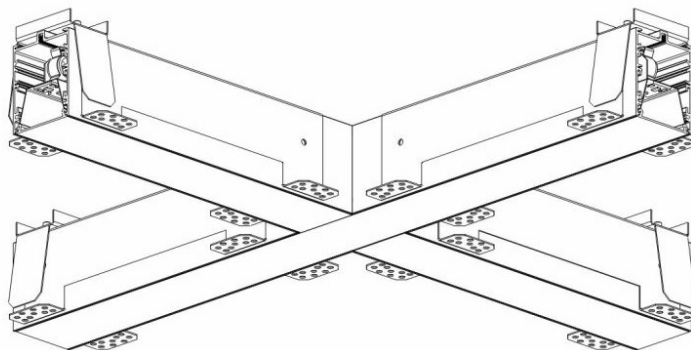

ELEGANTE SYSTEM LED ŁĄCZNIK X 580X580MM 2400LM OPAL IP40 830 (30W)

SZCZEGÓŁOWA KARTA PRODUKTU

PARAMETRY TECHNICZNE

Indeks:	388453
Stopień szczelności:	IP40/20
Odporność na uderzenia:	IK04
Moc nominalna [W]:	30
Strumień świetlny oprawy [lm]*:	2400
Temperatura barwowa [K]:	3000
SDCM:	≤ 3
Klasa energetyczna:	G
Materiał korpusu:	aluminium
Kolor korpusu:	srebrny

SZCZEGÓŁOWA KARTA PRODUKTU

TABELA PARAMETRÓW TECHNICZNYCH

Źródło światła:	moduł LED	Stopień szczelności:	IP40/20
Moc nominalna [W]:	30	Sposób montażu:	podtynkowy
Moc znamionowa oprawy [W]:	33.48	Temperatura pracy [°C]:	od -20 do +35
Znamionowe napięcie zasilania [V]:	220-240	Aksesoria w komplecie:	klosz
Częstotliwość [Hz]:	50-60	Okablowanie przelotowe:	3x2.5
Strumień świetlny źródła 0min [lm]*:	4608	Waga netto [kg]:	2.300
Strumień świetlny oprawy [lm]:	2400	Waga brutto [kg]:	2.800
Skuteczność świetlna oprawy [lm/W]:	71	Flicker [%]:	5
Klasa energetyczna:	G	Indeks:	388453
Klasa ochrony:	I	EAN:	5905963388453
Temperatura barwowa [K]:	3000	Kategoria typ:	systemy
Wskaźnik oddawania barw (Ra):	>80	Wersja:	łącznik X
SDCM:	≤ 3	Linia produktowa:	SYSTEM 30W/15W
Współczynnik mocy:	0.86	Zakres napięć AC [V]:	198 – 264
Kąt świecenia [°]:	120	Zakres napięć DC [V]:	176 - 280
Materiał klosza:	PC	Żywotność LED L70B50 [h]:	115000
Rodzaj klosza:	OPAL	Żywotność LED L80B20 [h]:	73000
Kolor klosza:	biały	Żywotność LED L90B10 [h]:	36000
Materiał korpusu:	aluminium	Klasa ETIM:	EC000282
Kolor korpusu:	srebrny	Certyfikat CE:	244/2023
Wymiary (W/S/G/Z) [mm]:	580/580/65	Bezpieczeństwo fotobiologiczne:	grupa ryzyka 1 (niskie ryzyko)
Wymiary montażowe [mm]:	580/55/580/55	Gwarancja [lata]:	5
Odporność na uderzenia:	IK04	Instrukcja:	Pobierz PDF