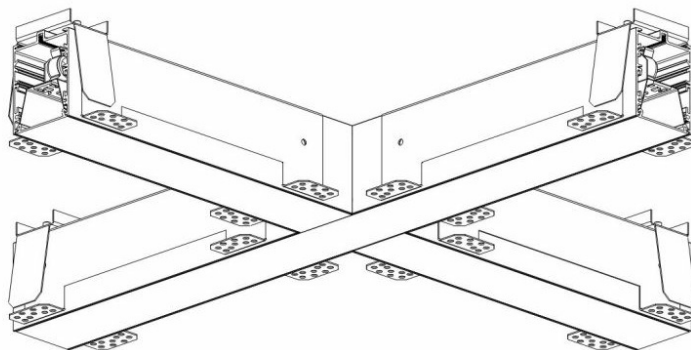

ELEGANTE SYSTEM LED ŁĄCZNIK X 580X580MM 1400LM OPAL DALI IP40 840 (16W)

SZCZEGÓŁOWA KARTA PRODUKTU

PARAMETRY TECHNICZNE

Indeks:	388040
Stopień szczelności:	IP40/20
Odporność na uderzenia:	IK04
Moc nominalna [W]:	16
Strumień świetlny oprawy [lm]*:	1400
Temperatura barwowa [K]:	4000
SDCM:	≤ 3
Klasa energetyczna:	F
Materiał korpusu:	aluminium
Kolor korpusu:	srebrny

CHARAKTERYSTYKA

ELEGANTE LED to nowoczesne oprawy biurowe przeznaczone do montażu podtynkowego. Zapewnia połączenie wysokich parametrów świetlnych i nowoczesnego efektu dekoracyjnego. Układ optyczny zaprojektowany został z zastosowaniem opalizowanej przesłony o wysokiej przepuszczalności i równomiernym rozsyle światła. Zaletą opraw systemowych jest klosz bez łączeń do max. długości 25m.