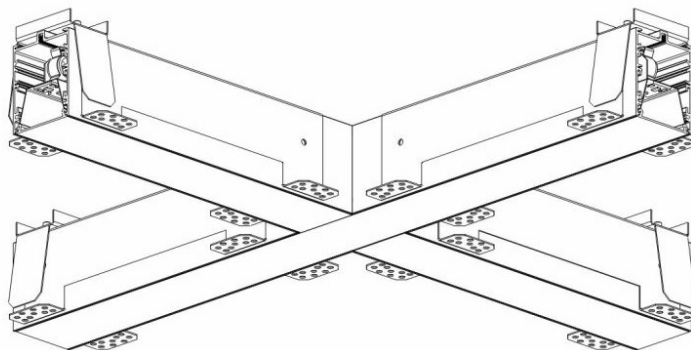

ELEGANTE SYSTEM LED ŁĄCZNIK X 580X580MM 1400LM OPAL DALI IP40 830 (16W)

SZCZEGÓŁOWA KARTA PRODUKTU

PARAMETRY TECHNICZNE

Indeks:	388361
Stopień szczelności:	IP40/20
Odporność na uderzenia:	IK04
Moc nominalna [W]:	16
Strumień świetlny oprawy [lm]*:	1400
Temperatura barwowa [K]:	3000
SDCM:	≤ 3
Klasa energetyczna:	F
Materiał korpusu:	aluminium
Kolor korpusu:	srebrny

CHARAKTERYSTYKA

ELEGANTE LED to nowoczesne oprawy biurowe przeznaczone do montażu podtynkowego. Zapewnia połączenie wysokich parametrów świetlnych i nowoczesnego efektu dekoracyjnego. Układ optyczny zaprojektowany został z zastosowaniem opalizowanej przesłony o wysokiej przepuszczalności i równomiernym rozsyle światła. Zaletą opraw systemowych jest klosz bez łączeń do max. długości 25m.