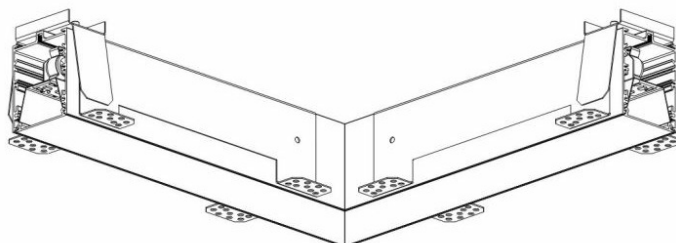

ELEGANTE SYSTEM LED ŁĄCZNIK L 315X315MM 700LM OPAL IP40 830 (8W)

SZCZEGÓŁOWA KARTA PRODUKTU

PARAMETRY TECHNICZNE

Indeks:	388460
Stopień szczelności:	IP40/20
Odporność na uderzenia:	IK04
Moc nominalna [W]:	8
Strumień świetlny oprawy [lm]*:	700
Temperatura barwowa [K]:	3000
SDCM:	≤ 3
Klasa energetyczna:	G
Materiał korpusu:	aluminium
Kolor korpusu:	srebrny

CHARAKTERYSTYKA

ELEGANTE LED to nowoczesne oprawy biurowe przeznaczone do montażu podtynkowego. Zapewnia połączenie wysokich parametrów świetlnych i nowoczesnego efektu dekoracyjnego. Układ optyczny zaprojektowany został z zastosowaniem opalizowanej przesłony o wysokiej przepuszczalności i równomiernym rozsyle światła. Zaletą opraw systemowych jest klosz bez łączeń do max. długości 25m.

SZCZEGÓŁOWA KARTA PRODUKTU

TABELA PARAMETRÓW TECHNICZNYCH

Źródło światła:	moduł LED	Odporność na uderzenia:	IK04
Moc nominalna [W]:	8	Stopień szczelności:	IP40/20
Moc znamionowa oprawy [W]:	10.33	Sposób montażu:	podtynkowy
Znamionowe napięcie zasilania [V]:	220-240	Temperatura pracy [°C]:	od -20 do +35
Częstotliwość [Hz]:	50-60	Akcesoria w komplecie:	klosz
Strumień świetlny źródła 0min [lm]*:	1223	Okablowanie przelotowe:	3x2.5
Strumień świetlny oprawy [lm]:	700	Waga netto [kg]:	1.600
Skuteczność świetlna oprawy [lm/W]:	67	Waga brutto [kg]:	1.900
Klasa energetyczna:	G	Flicker [%]:	5
Klasa ochrony:	I	Indeks:	388460
Temperatura barwowa [K]:	3000	EAN:	5905963388460
Wskaźnik oddawania barw (Ra):	>80	Kategoria typ:	systemy
SDCM:	≤ 3	Wersja:	łącznik L
Współczynnik mocy:	0.75	Linia produktowa:	SYSTEM 16W/8W
Kąt świecenia [°]:	120	Zakres napięć AC [V]:	198 – 264
Materiał klosza:	PC	Zakres napięć DC [V]:	176 - 280
Rodzaj klosza:	OPAL	Klasa ETIM:	EC000282
Kolor klosza:	biały	Certyfikat CE:	244/2023
Materiał korpusu:	aluminium	Bezpieczeństwo fotobiologiczne:	grupa ryzyka 1 (niskie ryzyko)
Kolor korpusu:	srebrny	Gwarancja [lata]:	5
Wymiary (W/S/G/Z) [mm]:	315/315/65	Instrukcja:	Pobierz PDF
Wymiary montażowe [mm]:	315/55/315/55		