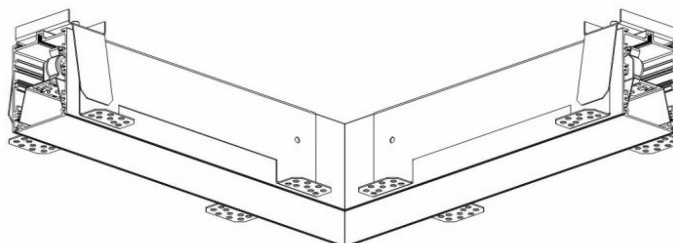

ELEGANTE SYSTEM LED ŁĄCZNIK L 315X315MM 700LM OPAL IP40 830 (8W)

SZCZEGÓŁOWA KARTA PRODUKTU

PARAMETRY TECHNICZNE

Indeks:	388460
Stopień szczelności:	IP40/20
Odporność na uderzenia:	IK04
Moc nominalna [W]:	8
Strumień świetlny oprawy [lm]*:	700
Temperatura barwowa [K]:	3000
SDCM:	≤ 3
Klasa energetyczna:	G
Materiał korpusu:	aluminium
Kolor korpusu:	srebrny

CHARAKTERYSTYKA

ELEGANTE LED to nowoczesne oprawy biurowe przeznaczone do montażu podtynkowego. Zapewnia połączenie wysokich parametrów świetlnych i nowoczesnego efektu dekoracyjnego. Układ optyczny zaprojektowany został z zastosowaniem opalizowanej przesłony o wysokiej przepuszczalności i równomiernym rozsyle światła. Zaletą opraw systemowych jest klosz bez łączeń do max. długości 25m.

SZCZEGÓŁOWA KARTA PRODUKTU

TABELA PARAMETRÓW TECHNICZNYCH

Źródło światła:	moduł LED	Odporność na uderzenia:	IK04
Moc nominalna [W]:	8	Stopień szczelności:	IP40/20
Moc znamionowa oprawy [W]:	10.33	Sposób montażu:	podtynkowy
Znamionowe napięcie zasilania [V]:	220-240	Temperatura pracy [°C]:	od -20 do +35
Częstotliwość [Hz]:	50-60	Aksesoria w komplecie:	klosz
Strumień świetlny źródła 0min [lm]*:	1223	Okablowanie przelotowe:	3x2.5
Strumień świetlny oprawy [lm]:	700	Waga netto [kg]:	1.600
Skuteczność świetlna oprawy [lm/W]:	67	Waga brutto [kg]:	1.900
Klasa energetyczna:	G	Flicker [%]:	5
Klasa ochrony:	I	Indeks:	388460
Temperatura barwowa [K]:	3000	EAN:	5905963388460
Wskaźnik oddawania barw (Ra):	>80	Kategoria typ:	systemy
SDCM:	≤ 3	Wersja:	łącznik L
Współczynnik mocy:	0.75	Linia produktowa:	SYSTEM 16W/8W
Kąt świecenia [°]:	120	Zakres napięć AC [V]:	198 – 264
Materiał klosza:	PC	Zakres napięć DC [V]:	176 - 280
Rodzaj klosza:	OPAL	Klasa ETIM:	EC000282
Kolor klosza:	biały	Certyfikat CE:	244/2023
Materiał korpusu:	aluminium	Bezpieczeństwo fotobiologiczne:	grupa ryzyka 1 (niskie ryzyko)
Kolor korpusu:	srebrny	Gwarancja [lata]:	5
Wymiary (W/S/G/Z) [mm]:	315/315/65	Instrukcja:	Pobierz PDF
Wymiary montażowe [mm]:	315/55/315/55		