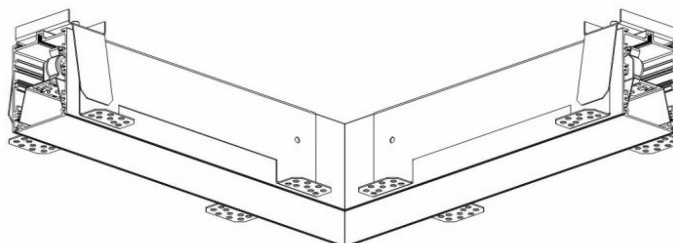

ELEGANTE SYSTEM LED ŁĄCZNIK L 315X315MM 1200LM OPAL IP40 840 (15W)

SZCZEGÓŁOWA KARTA PRODUKTU

PARAMETRY TECHNICZNE

Indeks:	388026
Stopień szczelności:	IP40/20
Odporność na uderzenia:	IK04
Moc nominalna [W]:	15
Strumień świetlny oprawy [lm]*:	1200
Temperatura barwowa [K]:	4000
SDCM:	≤ 3
Klasa energetyczna:	G
Materiał korpusu:	aluminium
Kolor korpusu:	srebrny

CHARAKTERYSTYKA

ELEGANTE LED to nowoczesne oprawy biurowe przeznaczone do montażu podtynkowego. Zapewnia połączenie wysokich parametrów świetlnych i nowoczesnego efektu dekoracyjnego. Układ optyczny zaprojektowany został z zastosowaniem opalizowanej przesłony o wysokiej przepuszczalności i równomiernym rozsyle światła. Zaletą opraw systemowych jest klosz bez łączeń do max. długości 25m.

ZASTOSOWANIE

Oprawa dedykowana do użytku wewnętrznego. Do zastosowania w obiektach biurowych i handlowych, w szczególności w pomieszczeniach reprezentacyjnych.