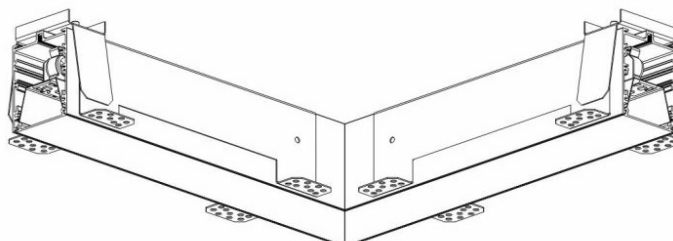

ELEGANTE SYSTEM LED ŁĄCZNIK L 315X315MM 1200LM OPAL IP40 830 (15W)

SZCZEGÓŁOWA KARTA PRODUKTU

PARAMETRY TECHNICZNE

Indeks:	388347
Stopień szczelności:	IP40/20
Odporność na uderzenia:	IK04
Moc nominalna [W]:	15
Strumień świetlny oprawy [lm]*:	1200
Temperatura barwowa [K]:	3000
SDCM:	≤ 3
Klasa energetyczna:	G
Materiał korpusu:	aluminium
Kolor korpusu:	srebrny

CHARAKTERYSTYKA

ELEGANTE LED to nowoczesne oprawy biurowe przeznaczone do montażu podtynkowego. Zapewnia połączenie wysokich parametrów świetlnych i nowoczesnego efektu dekoracyjnego. Układ optyczny zaprojektowany został z zastosowaniem opalizowanej przesłony o wysokiej przepuszczalności i równomiernym rozsyle światła. Zaletą opraw systemowych jest klosz bez łączeń do max. długości 25m.