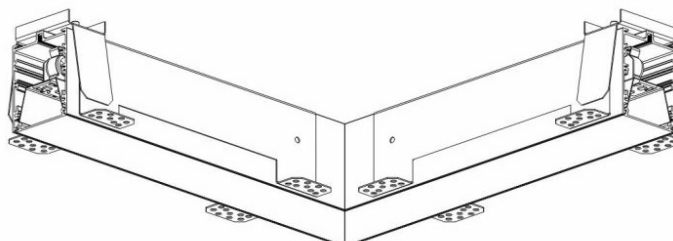

ELEGANTE SYSTEM LED ŁĄCZNIK L 315X315MM 1200LM OPAL IP40 830 (15W)

SZCZEGÓŁOWA KARTA PRODUKTU

PARAMETRY TECHNICZNE

Indeks:	388347
Stopień szczelności:	IP40/20
Odporność na uderzenia:	IK04
Moc nominalna [W]:	15
Strumień świetlny oprawy [lm]*:	1200
Temperatura barwowa [K]:	3000
SDCM:	≤ 3
Klasa energetyczna:	G
Materiał korpusu:	aluminium
Kolor korpusu:	srebrny

CHARAKTERYSTYKA

ELEGANTE LED to nowoczesne oprawy biurowe przeznaczone do montażu podtynkowego. Zapewnia połączenie wysokich parametrów świetlnych i nowoczesnego efektu dekoracyjnego. Układ optyczny zaprojektowany został z zastosowaniem opalizowanej przesłony o wysokiej przepuszczalności i równomiernym rozsyle światła. Zaletą opraw systemowych jest klosz bez łączeń do max. długości 25m.

SZCZEGÓŁOWA KARTA PRODUKTU

TABELA PARAMETRÓW TECHNICZNYCH

Źródło światła:	moduł LED	Odporność na uderzenia:	IK04
Moc nominalna [W]:	15	Stopień szczelności:	IP40/20
Moc znamionowa oprawy [W]:	16.74	Sposób montażu:	podtynkowy
Znamionowe napięcie zasilania [V]:	220-240	Temperatura pracy [°C]:	od -20 do +35
Częstotliwość [Hz]:	50-60	Akcesoria w komplecie:	klosz
Strumień świetlny źródła 0min [lm]*:	2304	Okablowanie przelotowe:	3x2.5
Strumień świetlny oprawy [lm]:	1200	Waga netto [kg]:	1.600
Skuteczność świetlna oprawy [lm/W]:	71	Waga brutto [kg]:	1.900
Klasa energetyczna:	G	Flicker [%]:	5
Klasa ochrony:	I	Indeks:	388347
Temperatura barwowa [K]:	3000	EAN:	5905963388347
Wskaźnik oddawania barw (Ra):	>80	Kategoria typ:	systemy
SDCM:	≤ 3	Wersja:	łącznik L
Współczynnik mocy:	0.86	Linia produktowa:	SYSTEM 30W/15W
Kąt świecenia [°]:	120	Zakres napięć AC [V]:	198 – 264
Materiał klosza:	PC	Zakres napięć DC [V]:	176 - 280
Rodzaj klosza:	OPAL	Klasa ETIM:	EC000282
Kolor klosza:	biały	Certyfikat CE:	244/2023
Materiał korpusu:	aluminium	Bezpieczeństwo fotobiologiczne:	grupa ryzyka 1 (niskie ryzyko)
Kolor korpusu:	srebrny	Gwarancja [lata]:	5
Wymiary (W/S/G/Z) [mm]:	315/315/65	Instrukcja:	Pobierz PDF
Wymiary montażowe [mm]:	315/55/315/55		