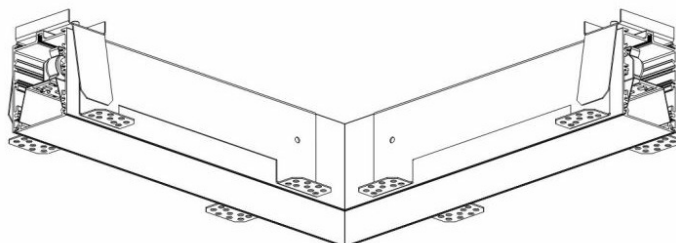

ELEGANTE SYSTEM LED ŁĄCZNIK L 315X315MM 700LM OPAL DALI IP40 840 (8W)

SZCZEGÓŁOWA KARTA PRODUKTU

PARAMETRY TECHNICZNE

Indeks:	388170
Stopień szczelności:	IP40/20
Odporność na uderzenia:	IK04
Moc nominalna [W]:	8
Strumień świetlny oprawy [lm]*:	700
Temperatura barwowa [K]:	4000
SDCM:	≤ 3
Klasa energetyczna:	G
Materiał korpusu:	aluminium
Kolor korpusu:	srebrny

CHARAKTERYSTYKA

ELEGANTE LED to nowoczesne oprawy biurowe przeznaczone do montażu podtynkowego. Zapewnia połączenie wysokich parametrów świetlnych i nowoczesnego efektu dekoracyjnego. Układ optyczny zaprojektowany został z zastosowaniem opalizowanej przesłony o wysokiej przepuszczalności i równomiernym rozsyle światła. Zaletą oparaw systemowych jest klosz bez łączeń do max. długości 25m.