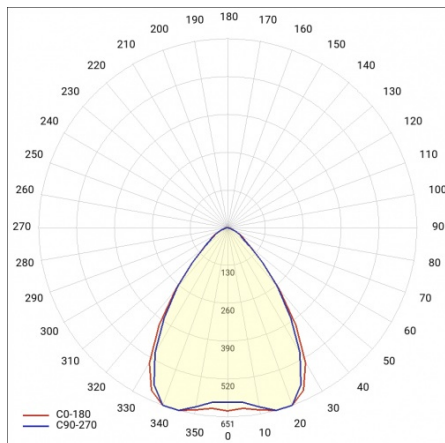

LINEA S LED 1172MM 14300LM 840 IP54 SW (80W)

DETAILIERTE PRODUKTKARTE

TABLE TECHNISCHE PARAMETER

Nennleistung der Leuchte [W]:	80	Material Gehäuse:	verzinkter beschichteter Stahl
Index:	590016	Abmessungen (H/B/T/H) [mm]:	1172/67/50
Farbtemperatur [K]:	4000	Farbe Gehäuse:	RAL9010
EAN:	5905963590016	IK-Stoßfestigkeitsgrad:	IK03
Lichtstrom [lm]:	14300	IP-Schutzart:	IP54
Lichtquelle:	LED	Montage:	Anbau-, Hänge-
Energieeffizienzklasse:	A	Betriebstemperatur [°C]:	von -25 bis +35
Versorgungsspannung [V]:	220-240	Eigengewicht [kg]:	1.500
Frequenz:	50-60	Lebensdauer LED L70B50 [h]:	196000
Abstrahl- winkel [°]:	80	Lebensdauer LED L80B20 [h]:	123000
Verteilungstyp:	SW	Lebensdauer LED L90B10 [h]:	60000
Lichtausbeute [lm/W]:	179	Photobiologische Sicherheit:	Risikogruppe 1 (geringes Risiko)
Schutzklasse:	I	Garantie [Jahre]:	5
Farb- wiedergabe- index:	>80	CE-Zertifikat:	48/2024
SDCM:	≤ 3	ENEC-Zertifikat:	0331/ENEC/23
Material Diffusor:	PC	HACCP:	852/2004
Typ Diffusor:	transparent	Anleitung:	Download PDF
Farbe Diffusor:	transparent	Plik LDT:	Download

LIGHT CURVES