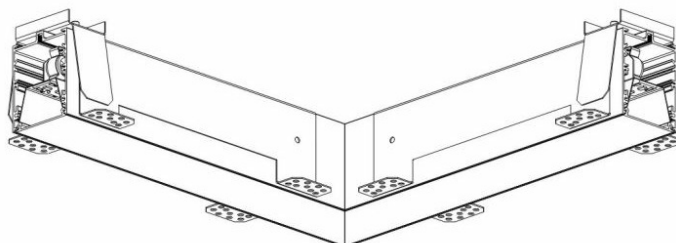

ELEGANTE SYSTEM LED ŁĄCZNIK L 315X315MM 1200LM OPAL DALI IP40 840 (15W)

SZCZEGÓŁOWA KARTA PRODUKTU

PARAMETRY TECHNICZNE

Indeks:	388057
Stopień szczelności:	IP40/20
Odporność na uderzenia:	IK04
Moc nominalna [W]:	15
Strumień świetlny oprawy [lm]*:	1200
Temperatura barwowa [K]:	4000
SDCM:	≤ 3
Klasa energetyczna:	G
Materiał korpusu:	aluminium
Kolor korpusu:	srebrny

CHARAKTERYSTYKA

ELEGANTE LED to nowoczesne oprawy biurowe przeznaczone do montażu podtynkowego. Zapewnia połączenie wysokich parametrów świetlnych i nowoczesnego efektu dekoracyjnego. Układ optyczny zaprojektowany został z zastosowaniem opalizowanej przesłony o wysokiej przepuszczalności i równomiernym rozsyle światła. Zaletą oparaw systemowych jest klosz bez łączeń do max. długości 25m.

ZASTOSOWANIE

Oprawa dedykowana do użytku wewnętrznego. Do zastosowania w obiektach biurowych i handlowych, w szczególności w pomieszczeniach reprezentacyjnych.