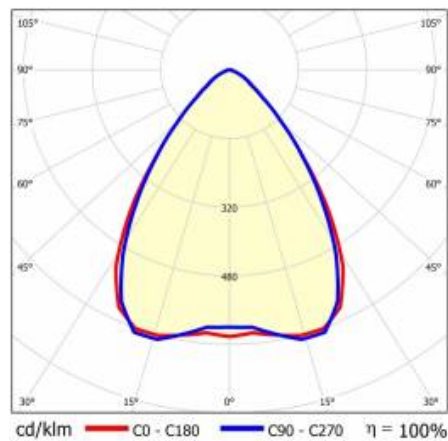

LINEA S LED 1172MM 8500LM 840 IP54 SW (47W)

DETAILIERTE PRODUKTKARTE

TABLE TECHNISCHE PARAMETER

Nennleistung der Leuchte [W]:	47	Farbe Diffusor:	transparent
Index:	590054	Material Gehäuse:	beschichtetes Stahlblech
Farbtemperatur [K]:	4000	Abmessungen (H/B/T/H) [mm]:	1172/67/50
EAN:	5905963590054	Farbe Gehäuse:	RAL9010
Lichtstrom [lm]:	8500	IK-Stoßfestigkeitsgrad:	IK03
Lichtquelle:	LED	IP-Schutzart:	IP54
Energieeffizienzklasse:	A	Montage:	Anbau-, Hänge-
Versorgungsspannung [V]:	220-240	Betriebstemperatur [°C]:	von -25 bis +35
Frequenz:	50-60	Eigengewicht [kg]:	1.500
Abstrahl- winkel [°]:	80	Lebensdauer LED L70B50 [h]:	196000
Verteilungstyp:	SW	Lebensdauer LED L80B20 [h]:	123000
Lichtausbeute [lm/W]:	181	Lebensdauer LED L90B10 [h]:	60000
Schutzklasse:	I	Garantie [Jahre]:	5
Farb- wiedergabe- index:	>80	CE-Zertifikat:	48/2024
SDCM:	≤ 3	HACCP:	852/2004
Material Diffusor:	PC	Anleitung:	Download PDF
Typ Diffusor:	transparent	Photobiologische Sicherheit:	Risikogruppe 1 (geringes Risiko)

LIGHT CURVES