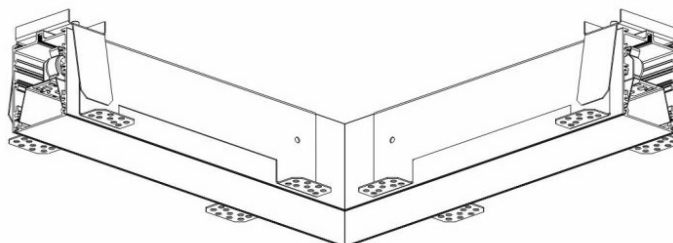

ELEGANTE SYSTEM LED ŁĄCZNIK L 315X315MM 1200LM OPAL DALI IP40 830 (15W)

SZCZEGÓŁOWA KARTA PRODUKTU

PARAMETRY TECHNICZNE

Indeks:	388378
Stopień szczelności:	IP40/20
Odporność na uderzenia:	IK04
Moc nominalna [W]:	15
Strumień świetlny oprawy [lm]*:	1200
Temperatura barwowa [K]:	3000
SDCM:	≤ 3
Klasa energetyczna:	G
Materiał korpusu:	aluminium
Kolor korpusu:	srebrny

CHARAKTERYSTYKA

ELEGANTE LED to nowoczesne oprawy biurowe przeznaczone do montażu podtynkowego. Zapewnia połączenie wysokich parametrów świetlnych i nowoczesnego efektu dekoracyjnego. Układ optyczny zaprojektowany został z zastosowaniem opalizowanej przesłony o wysokiej przepuszczalności i równomiernym rozsyle światła. Zaletą opraw systemowych jest klosz bez łączeń do max. długości 25m.

ZASTOSOWANIE

Oprawa dedykowana do użytku wewnętrznego. Do zastosowania w obiektach biurowych i handlowych, w szczególności w pomieszczeniach reprezentacyjnych.