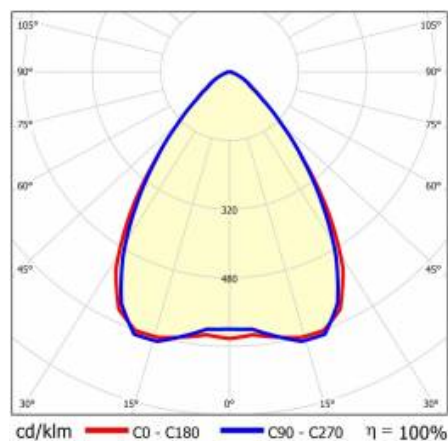

LINEA S LED 1760MM 14100LM 840 IP54 SW (82W)

DETAILIERTE PRODUKTKARTE

TABLE TECHNISCHE PARAMETER

Nennleistung der Leuchte [W]:	82	Farbe Diffusor:	transparent
Index:	590153	Material Gehäuse:	beschichtetes Stahlblech
Farbtemperatur [K]:	4000	Abmessungen (H/B/T/H) [mm]:	1760/67/50
EAN:	5905963590153	Farbe Gehäuse:	RAL9010
Lichtstrom [lm]:	14100	IK-Stoßfestigkeitsgrad:	IK03
Lichtquelle:	LED	IP-Schutzart:	IP54
Energieeffizienzklasse:	B	Montage:	Anbau-, Hänge-
Versorgungsspannung [V]:	220-240	Betriebstemperatur [°C]:	von -25 bis +35
Frequenz:	50-60	Eigengewicht [kg]:	1.900
Abstrahl- winkel [°]:	80	Lebensdauer LED L70B50 [h]:	196000
Verteilungstyp:	SW	Lebensdauer LED L80B20 [h]:	123000
Lichtausbeute [lm/W]:	172	Lebensdauer LED L90B10 [h]:	60000
Schutzklasse:	I	Garantie [Jahre]:	5
Farb- wiedergabe- index:	>80	CE-Zertifikat:	48/2024
SDCM:	≤ 3	HACCP:	852/2004
Material Diffusor:	PC	Anleitung:	Download PDF
Typ Diffusor:	transparent	Photobiologische Sicherheit:	Risikogruppe 1 (geringes Risiko)

LIGHT CURVES