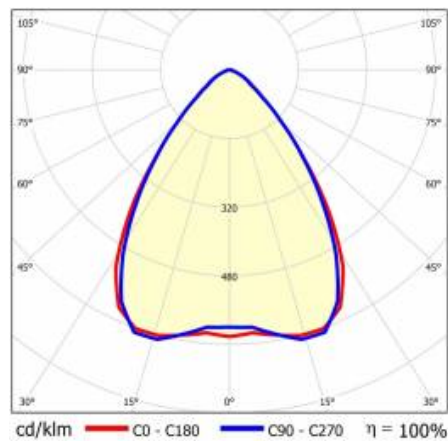

LINEA S LED 1760MM 2900LM 840 IP54 SW (19W)

DETAILIERTE PRODUKTKARTE

TABLE TECHNISCHE PARAMETER

Nennleistung der Leuchte [W]:	19	Farbe Diffusor:	transparent
Index:	590214	Material Gehäuse:	beschichtetes Stahlblech
Farbtemperatur [K]:	4000	Abmessungen (H/B/T/H) [mm]:	1760/67/50
EAN:	5905963590214	Farbe Gehäuse:	RAL9010
Lichtstrom [lm]:	2900	IK-Stoßfestigkeitsgrad:	IK03
Lichtquelle:	LED	IP-Schutzart:	IP54
Energieeffizienzklasse:	C	Montage:	Anbau-, Hänge-
Versorgungsspannung [V]:	220-240	Betriebstemperatur [°C]:	von -25 bis +35
Frequenz:	50-60	Eigengewicht [kg]:	1.900
Abstrahl- winkel [°]:	80	Lebensdauer LED L70B50 [h]:	196000
Verteilungstyp:	SW	Lebensdauer LED L80B20 [h]:	123000
Lichtausbeute [lm/W]:	153	Lebensdauer LED L90B10 [h]:	60000
Schutzklasse:	I	Garantie [Jahre]:	5
Farb- wiedergabe- index:	>80	CE-Zertifikat:	48/2024
SDCM:	≤ 3	HACCP:	852/2004
Material Diffusor:	PC	Anleitung:	Download PDF
Typ Diffusor:	transparent	Photobiologische Sicherheit:	Risikogruppe 1 (geringes Risiko)

LIGHT CURVES