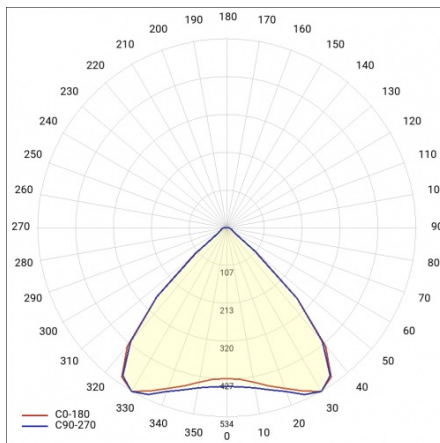

LINEA S LED 1172MM 14300LM 840 IP54 MW (80W)

DETAILLIERTE PRODUKTKARTE

TABLE TECHNISCHE PARAMETER

Nennleistung der Leuchte [W]:	80	Material Gehäuse:	verzinkter beschichteter Stahl
Index:	590238	Abmessungen (H/B/T/H) [mm]:	1172/67/50
Farbtemperatur [K]:	4000	Farbe Gehäuse:	RAL9010
EAN:	5905963590238	IK-Stoßfestigkeitsgrad:	IK03
Lichtstrom [lm]:	14300	IP-Schutzart:	IP54
Lichtquelle:	LED	Montage:	Anbau-, Hänge-
Energieeffizienzklasse:	A	Betriebstemperatur [°C]:	von -25 bis +35
Versorgungsspannung [V]:	220-240	Eigengewicht [kg]:	1.500
Frequenz:	50-60	Lebensdauer LED L70B50 [h]:	196000
Abstrahl- winkel [°]:	90	Lebensdauer LED L80B20 [h]:	123000
Verteilungstyp:	MW	Lebensdauer LED L90B10 [h]:	60000
Lichtausbeute [lm/W]:	179	Photobiologische Sicherheit:	Risikogruppe 1 (geringes Risiko)
Schutzklasse:	I	Garantie [Jahre]:	5
Farb- wiedergabe- index:	>80	CE-Zertifikat:	48/2024
SDCM:	≤ 3	ENEC-Zertifikat:	0331/ENEC/23
Material Diffusor:	PC	HACCP:	852/2004
Typ Diffusor:	transparent	Anleitung:	Download PDF
Farbe Diffusor:	transparent	Plik LDT:	Download

LIGHT CURVES