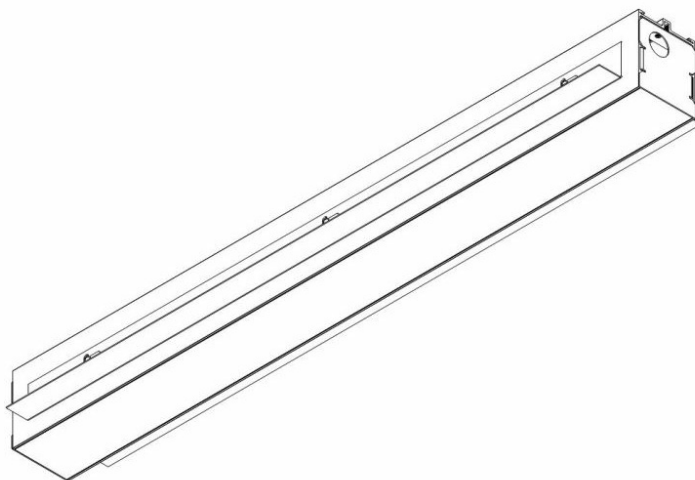

ELEGANTE SYSTEM LED S 562MM 700LM OPAL IP44 830 (8W)

SZCZEGÓŁOWA KARTA PRODUKTU

PARAMETRY TECHNICZNE

Indeks:	388446
Stopień szczelności:	IP44/20
Odporność na uderzenia:	IK04
Moc nominalna [W]:	8
Strumień świetlny oprawy [lm]*:	700
Temperatura barwowa [K]:	3000
SDCM:	≤ 3
Klasa energetyczna:	G
Materiał korpusu:	aluminium
Kolor korpusu:	srebrny

CHARAKTERYSTYKA

ELEGANTE LED to nowoczesne oprawy biurowe przeznaczone do montażu podtynkowego. Zapewnia połączenie wysokich parametrów świetlnych i nowoczesnego efektu dekoracyjnego. Układ optyczny zaprojektowany został z zastosowaniem opalizowanej przesłony o wysokiej przepuszczalności i równomiernym rozsyle światła. Zaletą opraw systemowych jest klosz bez łączeń do max. długości 25m.

SZCZEGÓŁOWA KARTA PRODUKTU

TABELA PARAMETRÓW TECHNICZNYCH

Źródło światła:	moduł LED	Stopień szczelności:	IP44/20
Moc nominalna [W]:	8	Sposób montażu:	podtynkowy
Moc znamionowa oprawy [W]:	10.33	Temperatura pracy [°C]:	od -20 do +35
Znamionowe napięcie zasilania [V]:	220-240	Waga netto [kg]:	1.400
Częstotliwość [Hz]:	50-60	Waga brutto [kg]:	1.700
Strumień świetlny źródła 0min [lm]*:	1223	Flicker [%]:	5
Strumień świetlny oprawy [lm]:	700	Indeks:	388446
Skuteczność świetlna oprawy [lm/W]:	67	EAN:	5905963388446
Klasa energetyczna:	G	Kategoria typ:	systemy
Klasa ochrony:	I	Wersja:	moduł początkowy
Temperatura barwowa [K]:	3000	Linia produktowa:	SYSTEM 16W/8W
Wskaźnik oddawania barw (Ra):	>80	Zakres napięć AC [V]:	198 – 264
SDCM:	≤ 3	Zakres napięć DC [V]:	176 - 280
Współczynnik mocy:	0.75	Żywotność LED L70B50 [h]:	115000
Kąt świecenia [°]:	120	Żywotność LED L80B20 [h]:	73000
Materiał klosza:	PC	Żywotność LED L90B10 [h]:	36000
Kolor klosza:	biały	Klasa ETIM:	EC000282
Materiał korpusu:	aluminium	Certyfikat CE:	244/2023
Kolor korpusu:	srebrny	Bezpieczeństwo fotobiologiczne:	grupa ryzyka 1 (niskie ryzyko)
Wymiary (W/S/G/Z) [mm]:	562/90/65	Gwarancja [lata]:	5
Wymiary montażowe [mm]:	562/55	Instrukcja:	Pobierz PDF
Odporność na uderzenia:	IK04		