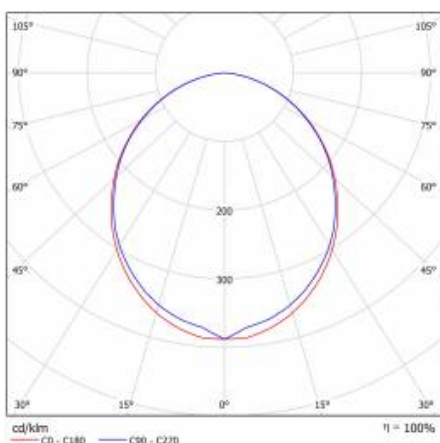

ELEGANTE SYSTEM LED S 562MM 1200LM OPAL IP44 840 (15W)

SZCZEGÓŁOWA KARTA PRODUKTU

TABELA PARAMETRÓW TECHNICZNYCH

Źródło światła:	moduł LED	Stopień szczelności:	IP44/20
Moc nominalna [W]:	15	Sposób montażu:	podtynkowy
Moc znamionowa oprawy [W]:	16.74	Temperatura pracy [°C]:	od -20 do +35
Znamionowe napięcie zasilania [V]:	220-240	Waga netto [kg]:	1.400
Częstotliwość [Hz]:	50-60	Waga brutto [kg]:	1.700
Strumień świetlny źródła 0min [lm]*:	2304	Flicker [%]:	5
Strumień świetlny oprawy [lm]:	1200	Indeks:	388002
Skuteczność świetlna oprawy [lm/W]:	71	EAN:	5905963388002
Klasa energetyczna:	G	Kategoria typ:	systemy
Klasa ochrony:	I	Wersja:	moduł początkowy
Temperatura barwowa [K]:	4000	Linia produktowa:	SYSTEM 30W/15W
Wskaźnik oddawania barw (Ra):	>80	Zakres napięć AC [V]:	198 – 264
SDCM:	≤ 3	Zakres napięć DC [V]:	176 - 280
Współczynnik mocy:	0.86	Żywotność LED L70B50 [h]:	115000
Kąt świecenia [°]:	120	Żywotność LED L80B20 [h]:	73000
Materiał klosza:	PC	Żywotność LED L90B10 [h]:	36000
Kolor klosza:	biały	Klasa ETIM:	EC000282
Materiał korpusu:	aluminium	Certyfikat CE:	244/2023
Kolor korpusu:	srebrny	Bezpieczeństwo fotobiologiczne:	grupa ryzyka 1 (niskie ryzyko)
Wymiary (W/S/G/Z) [mm]:	562/90/65	Gwarancja [lata]:	5
Wymiary montażowe [mm]:	562/55	Instrukcja:	Pobierz PDF
Odporność na uderzenia:	IK04		

KRZYWA ŚWIATŁOŚCI