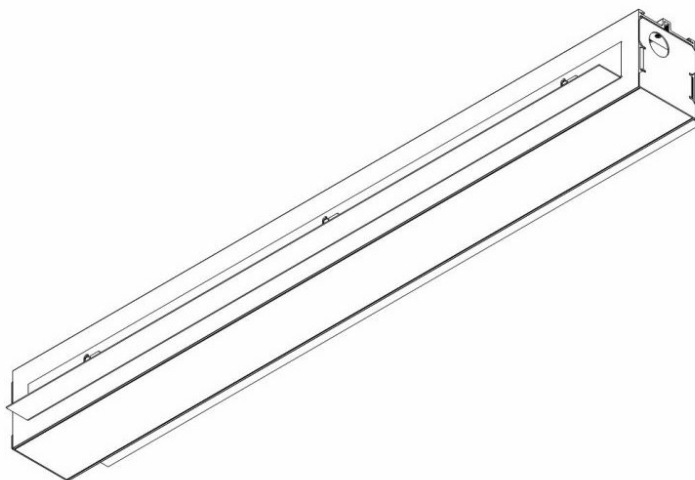

ELEGANTE SYSTEM LED S 562MM 1200LM OPAL IP44 840 (15W)

SZCZEGÓŁOWA KARTA PRODUKTU

PARAMETRY TECHNICZNE

Indeks:	388002
Stopień szczelności:	IP44/20
Odporność na uderzenia:	IK04
Moc nominalna [W]:	15
Strumień świetlny oprawy [lm]*:	1200
Temperatura barwowa [K]:	4000
SDCM:	≤ 3
Klasa energetyczna:	G
Materiał korpusu:	aluminium
Kolor korpusu:	srebrny

CHARAKTERYSTYKA

ELEGANTE LED to nowoczesne oprawy biurowe przeznaczone do montażu podtynkowego. Zapewnia połączenie wysokich parametrów świetlnych i nowoczesnego efektu dekoracyjnego. Układ optyczny zaprojektowany został z zastosowaniem opalizowanej przesłony o wysokiej przepuszczalności i równomiernym rozsyle światła. Zaletą opraw systemowych jest klosz bez łączy do max. długości 25m.

SZCZEGÓŁOWA KARTA PRODUKTU

TABELA PARAMETRÓW TECHNICZNYCH

Źródło światła:	moduł LED	Stopień szczelności:	IP44/20
Moc nominalna [W]:	15	Sposób montażu:	podtynkowy
Moc znamionowa oprawy [W]:	16.74	Temperatura pracy [°C]:	od -20 do +35
Znamionowe napięcie zasilania [V]:	220-240	Waga netto [kg]:	1.400
Częstotliwość [Hz]:	50-60	Waga brutto [kg]:	1.700
Strumień świetlny źródła 0min [lm]*:	2304	Flicker [%]:	5
Strumień świetlny oprawy [lm]:	1200	Indeks:	388002
Skuteczność świetlna oprawy [lm/W]:	71	EAN:	5905963388002
Klasa energetyczna:	G	Kategoria typ:	systemy
Klasa ochrony:	I	Wersja:	moduł początkowy
Temperatura barwowa [K]:	4000	Linia produktowa:	SYSTEM 30W/15W
Wskaźnik oddawania barw (Ra):	>80	Zakres napięć AC [V]:	198 – 264
SDCM:	≤ 3	Zakres napięć DC [V]:	176 - 280
Współczynnik mocy:	0.86	Żywotność LED L70B50 [h]:	115000
Kąt świecenia [°]:	120	Żywotność LED L80B20 [h]:	73000
Materiał klosza:	PC	Żywotność LED L90B10 [h]:	36000
Kolor klosza:	biały	Klasa ETIM:	EC000282
Materiał korpusu:	aluminium	Certyfikat CE:	244/2023
Kolor korpusu:	srebrny	Bezpieczeństwo fotobiologiczne:	grupa ryzyka 1 (niskie ryzyko)
Wymiary (W/S/G/Z) [mm]:	562/90/65	Gwarancja [lata]:	5
Wymiary montażowe [mm]:	562/55	Instrukcja:	Pobierz PDF
Odporność na uderzenia:	IK04		