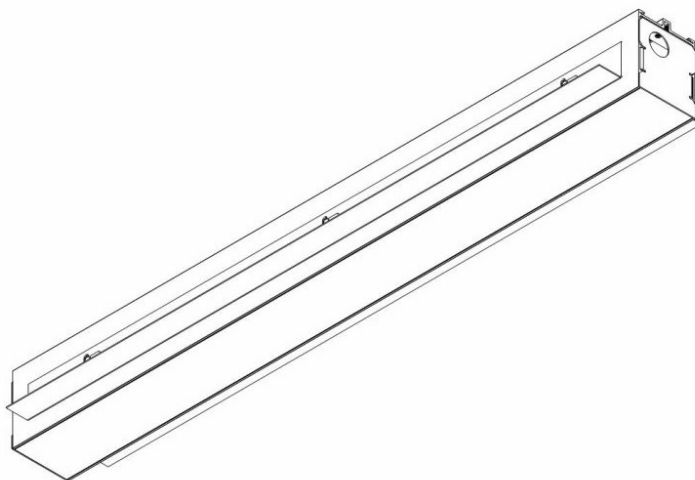

ELEGANTE SYSTEM LED S 562MM 1200LM OPAL IP44 840 (15W)

SZCZEGÓŁOWA KARTA PRODUKTU

PARAMETRY TECHNICZNE

Indeks:	388002
Stopień szczelności:	IP44/20
Odporność na uderzenia:	IK04
Moc nominalna [W]:	15
Strumień świetlny oprawy [lm]*:	1200
Temperatura barwowa [K]:	4000
SDCM:	≤ 3
Klasa energetyczna:	G
Materiał korpusu:	aluminium
Kolor korpusu:	srebrny

CHARAKTERYSTYKA

ELEGANTE LED to nowoczesne oprawy biurowe przeznaczone do montażu podtynkowego. Zapewnia połączenie wysokich parametrów świetlnych i nowoczesnego efektu dekoracyjnego. Układ optyczny zaprojektowany został z zastosowaniem opalizowanej przesłony o wysokiej przepuszczalności i równomiernym rozsyle światła. Zaletą opraw systemowych jest klosz bez łączeń do max. długości 25m.