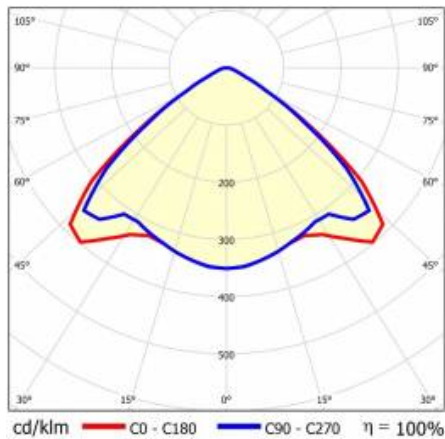

LINEA S LED 1172MM 15150LM 840 IP54 VW (80W)

DETAILIERTE PRODUKTKARTE

TABLE TECHNISCHE PARAMETER

Index:	590450	Abmessungen (H/B/T/H) [mm]:	1172/67/50
EAN:	5905963590450	IK-Stoßfestigkeitsgrad:	IK03
Lichtquelle:	LED	IP-Schutzart:	IP54
Nennleistung der Leuchte [W]:	80	Montage:	Anbau-, Hänge-
Versorgungsspannung [V]:	220-240	Betriebstemperatur [°C]:	von -25 bis +35
Frequenz:	50-60	Eigengewicht [kg]:	1.500
Lichtstrom [lm]:	15150	Lebensdauer LED L70B50 [h]:	196000
Lichtausbeute [lm/W]:	161	Lebensdauer LED L80B10 [h]:	123000
Verteilungstyp:	VW	Lebensdauer LED L90B10 [h]:	60000
Energieeffizienzklasse:	B	Photobiologische Sicherheit:	Risikogruppe 1 (geringes Risiko)
Schutzklasse:	I	Garantie [Jahre]:	5
Farbtemperatur [K]:	4000	CE-Zertifikat:	45/2025
Farb- wiedergabe- index (Ra) >:	80	ENEC-Zertifikat:	0331/ENEC/23
SDCM:	3	HACCP:	852/2004
Abstrahl- winkel [°]:	105	Anleitung:	Download PDF
Material Diffusor:	PC	Umwelterklärung (EPD):	852/2025
Typ Diffusor:	transparent	D - Zeichen:	ja
Farbe Diffusor:	transparent	ISO Zertifikat:	9001:2015, 14001:2015, 45001:2018, 50001:2018
Material Gehäuse:	verzinkter beschichteter Stahl	Plik LDT:	Download
Farbe Gehäuse:	RAL9010		

LIGHT CURVES