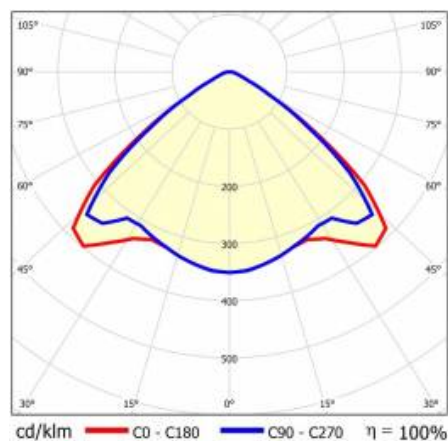

LINEA S LED 1172MM 4650LM 840 IP54 VW (26W)

DETAILIERTE PRODUKTKARTE

TABLE TECHNISCHE PARAMETER

Nennleistung der Leuchte [W]:	26	Farbe Diffusor:	transparent
Index:	590528	Material Gehäuse:	beschichtetes Stahlblech
Farbtemperatur [K]:	4000	Abmessungen (H/B/T/H) [mm]:	1172/67/50
EAN:	5905963590528	Farbe Gehäuse:	RAL9010
Lichtstrom [lm]:	4650	IK-Stoßfestigkeitsgrad:	IK03
Lichtquelle:	LED	IP-Schutzart:	IP54
Energieeffizienzklasse:	A	Montage:	Anbau-, Hänge-
Versorgungsspannung [V]:	220-240	Betriebstemperatur [°C]:	von -25 bis +35
Frequenz:	50-60	Eigengewicht [kg]:	1.500
Abstrahl- winkel [°]:	105	Lebensdauer LED L70B50 [h]:	196000
Verteilungstyp:	VW	Lebensdauer LED L80B20 [h]:	123000
Lichtausbeute [lm/W]:	179	Lebensdauer LED L90B10 [h]:	60000
Schutzklasse:	I	Garantie [Jahre]:	5
Farb- wiedergabe- index:	>80	CE-Zertifikat:	48/2024
SDCM:	≤ 3	HACCP:	852/2004
Material Diffusor:	PC	Anleitung:	Download PDF
Typ Diffusor:	transparent	Photobiologische Sicherheit:	Risikogruppe 1 (geringes Risiko)

LIGHT CURVES