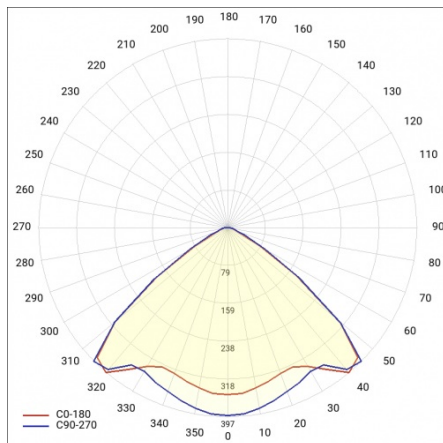

LINEA S LED 1760MM 15800LM 840 IP54 VW (82W)

DETAILIERTE PRODUKTKARTE

TABLE TECHNISCHE PARAMETER

Nennleistung der Leuchte [W]:	82	Material Gehäuse:	verzinkter beschichteter Stahl
Index:	590603	Abmessungen (H/B/T/H) [mm]:	1760/67/50
Farbtemperatur [K]:	4000	Farbe Gehäuse:	RAL9010
EAN:	5905963590603	IK-Stoßfestigkeitsgrad:	IK03
Lichtstrom [lm]:	15800	IP-Schutzart:	IP54
Lichtquelle:	LED	Montage:	Anbau-, Hänge-
Energieeffizienzklasse:	A	Betriebstemperatur [°C]:	von -25 bis +35
Versorgungsspannung [V]:	220-240	Eigengewicht [kg]:	1.900
Frequenz:	50-60	Lebensdauer LED L70B50 [h]:	196000
Abstrahl- winkel [°]:	105	Lebensdauer LED L80B20 [h]:	123000
Verteilungstyp:	VW	Lebensdauer LED L90B10 [h]:	60000
Lichtausbeute [lm/W]:	193	Photobiologische Sicherheit:	Risikogruppe 1 (geringes Risiko)
Schutzklasse:	I	Garantie [Jahre]:	5
Farb- wiedergabe- index:	>80	CE-Zertifikat:	45/2025
SDCM:	≤ 3	ENEC-Zertifikat:	0331/ENEC/23
Material Diffusor:	PC	HACCP:	852/2004
Typ Diffusor:	transparent	Anleitung:	Download PDF
Farbe Diffusor:	transparent	Plik LDT:	Download

LIGHT CURVES