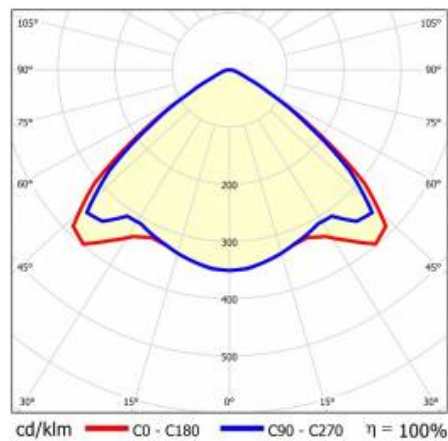

LINEA S LED 1760MM 13900LM 840 IP54 VW (70W)

DETAILIERTE PRODUKTKARTE

TABLE TECHNISCHE PARAMETER

Index:	590610	Abmessungen (H/B/T/H) [mm]:	1760/67/50
EAN:	5905963590610	IK-Stoßfestigkeitsgrad:	IK03
Lichtquelle:	LED	IP-Schutzart:	IP54
Nennleistung der Leuchte [W]:	70	Montage:	Anbau-, Hänge-
Versorgungsspannung [V]:	220-240	Betriebstemperatur [°C]:	von -25 bis +35
Frequenz:	50-60	Eigengewicht [kg]:	1,900
Lichtstrom [lm]:	13900	Lebensdauer LED L70B50 [h]:	196000
Lichtausbeute [lm/W]:	199	Lebensdauer LED L80B10 [h]:	123000
Verteilungstyp:	VW	Lebensdauer LED L90B10 [h]:	60000
Energieeffizienzklasse:	A	Photobiologische Sicherheit:	Risikogruppe 1 (geringes Risiko)
Schutzklasse:	I	Garantie [Jahre]:	5
Farbtemperatur [K]:	4000	CE-Zertifikat:	45/2025
Farb- wiedergabe- index (Ra) >:	80	ENEC-Zertifikat:	0331/ENEC/23
SDCM:	3	HACCP:	852/2004
Abstrahl- winkel [°]:	105	Anleitung:	Download PDF
Material Diffusor:	PC	Umwelterklärung (EPD):	852/2025
Typ Diffusor:	transparent	D - Zeichen:	ja
Farbe Diffusor:	transparent	ISO Zertifikat:	9001:2015, 14001:2015, 45001:2018, 50001:2018
Material Gehäuse:	verzinkter beschichteter Stahl	Plik LDT:	Download
Farbe Gehäuse:	RAL9010		

LIGHT CURVES