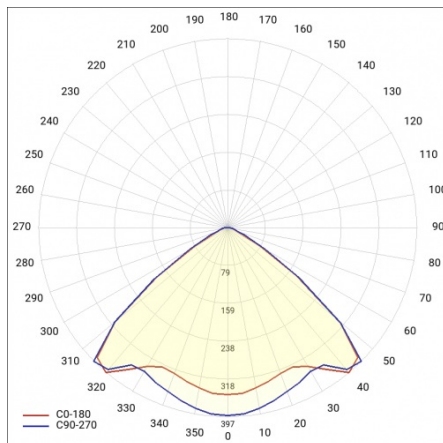

LINEA S LED 1760MM 10800LM 840 IP54 VW (63W)

DETAILLIERTE PRODUKTKARTE

TABLE TECHNISCHE PARAMETER

Nennleistung der Leuchte [W]:	63	Material Gehäuse:	verzinkter beschichteter Stahl
Index:	590627	Abmessungen (H/B/T/H) [mm]:	1760/67/50
Farbtemperatur [K]:	4000	Farbe Gehäuse:	RAL9010
EAN:	5905963590627	IK-Stoßfestigkeitsgrad:	IK03
Lichtstrom [lm]:	10800	IP-Schutzart:	IP54
Lichtquelle:	LED	Montage:	Anbau-, Hänge-
Energieeffizienzklasse:	B	Betriebstemperatur [°C]:	von -25 bis +35
Versorgungsspannung [V]:	220-240	Eigengewicht [kg]:	1.900
Frequenz:	50-60	Lebensdauer LED L70B50 [h]:	196000
Abstrahl- winkel [°]:	105	Lebensdauer LED L80B20 [h]:	123000
Verteilungstyp:	VW	Lebensdauer LED L90B10 [h]:	60000
Lichtausbeute [lm/W]:	171	Photobiologische Sicherheit:	Risikogruppe 1 (geringes Risiko)
Schutzklasse:	I	Garantie [Jahre]:	5
Farb- wiedergabe- index:	>80	CE-Zertifikat:	48/2024
SDCM:	≤ 3	ENEC-Zertifikat:	0331/ENEC/23
Material Diffusor:	PC	HACCP:	852/2004
Typ Diffusor:	transparent	Anleitung:	Download PDF
Farbe Diffusor:	transparent	Plik LDT:	Download

LIGHT CURVES