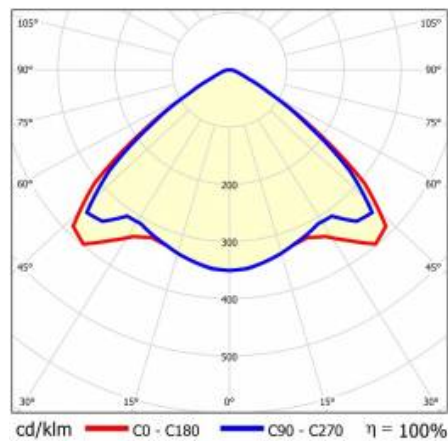

LINEA S LED 1760MM 8500LM 840 IP54 VW (47W)

DETAILIERTE PRODUKTKARTE

TABLE TECHNISCHE PARAMETER

Nennleistung der Leuchte [W]:	47	Farbe Diffusor:	transparent
Index:	590634	Material Gehäuse:	beschichtetes Stahlblech
Farbtemperatur [K]:	4000	Abmessungen (H/B/T/H) [mm]:	1760/67/50
EAN:	5905963590634	Farbe Gehäuse:	RAL9010
Lichtstrom [lm]:	8500	IK-Stoßfestigkeitsgrad:	IK03
Lichtquelle:	LED	IP-Schutzart:	IP54
Energieeffizienzklasse:	A	Montage:	Anbau-, Hänge-
Versorgungsspannung [V]:	220-240	Betriebstemperatur [°C]:	von -25 bis +35
Frequenz:	50-60	Eigengewicht [kg]:	1.900
Abstrahl- winkel [°]:	105	Lebensdauer LED L70B50 [h]:	196000
Verteilungstyp:	VW	Lebensdauer LED L80B20 [h]:	123000
Lichtausbeute [lm/W]:	181	Lebensdauer LED L90B10 [h]:	60000
Schutzklasse:	I	Garantie [Jahre]:	5
Farb- wiedergabe- index:	>80	CE-Zertifikat:	48/2024
SDCM:	≤ 3	HACCP:	852/2004
Material Diffusor:	PC	Anleitung:	Download PDF
Typ Diffusor:	transparent	Photobiologische Sicherheit:	Risikogruppe 1 (geringes Risiko)

LIGHT CURVES