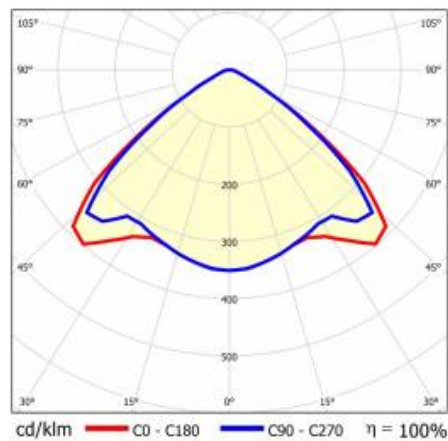

LINEA S LED 1760MM 6100LM 840 IP54 VW (34W)

DETAILIERTE PRODUKTKARTE

TABLE TECHNISCHE PARAMETER

Nennleistung der Leuchte [W]:	34	Farbe Diffusor:	transparent
Index:	590641	Material Gehäuse:	beschichtetes Stahlblech
Farbtemperatur [K]:	4000	Abmessungen (H/B/T/H) [mm]:	1760/67/50
EAN:	5905963590641	Farbe Gehäuse:	RAL9010
Lichtstrom [lm]:	6100	IK-Stoßfestigkeitsgrad:	IK03
Lichtquelle:	LED	IP-Schutzart:	IP54
Energieeffizienzklasse:	A	Montage:	Anbau-, Hänge-
Versorgungsspannung [V]:	220-240	Betriebstemperatur [°C]:	von -25 bis +35
Frequenz:	50-60	Eigengewicht [kg]:	1.900
Abstrahl- winkel [°]:	105	Lebensdauer LED L70B50 [h]:	196000
Verteilungstyp:	VW	Lebensdauer LED L80B20 [h]:	123000
Lichtausbeute [lm/W]:	179	Lebensdauer LED L90B10 [h]:	60000
Schutzklasse:	I	Garantie [Jahre]:	5
Farb- wiedergabe- index:	>80	CE-Zertifikat:	48/2024
SDCM:	≤ 3	HACCP:	852/2004
Material Diffusor:	PC	Anleitung:	Download PDF
Typ Diffusor:	transparent	Photobiologische Sicherheit:	Risikogruppe 1 (geringes Risiko)

LIGHT CURVES